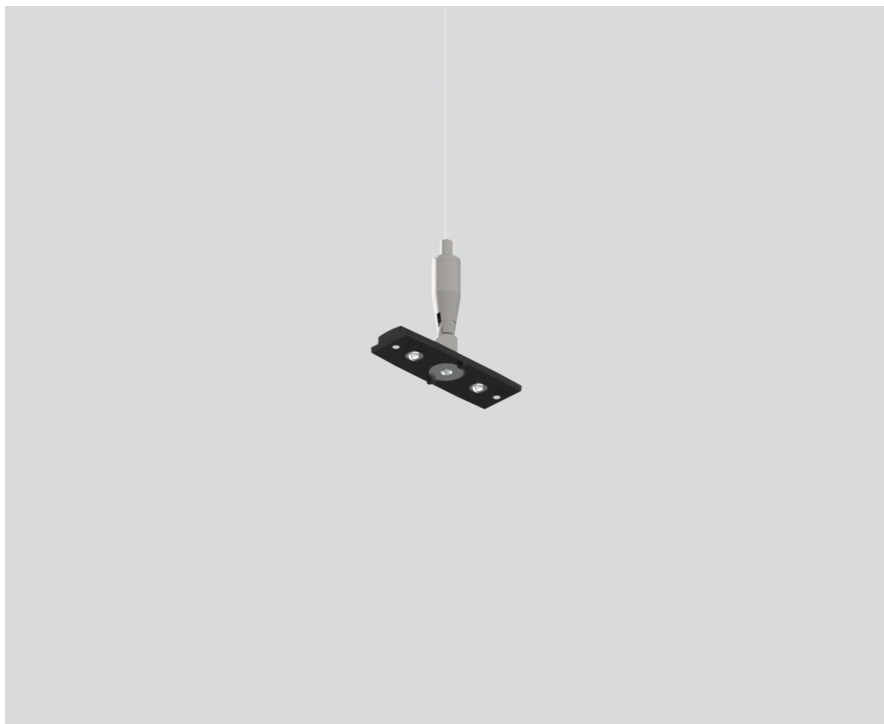

## Generale

angular max. 60°

nero

## Dati fisici

larghezza 30 mm

altezza 18 mm

lunghezza del cavo 1500 mm