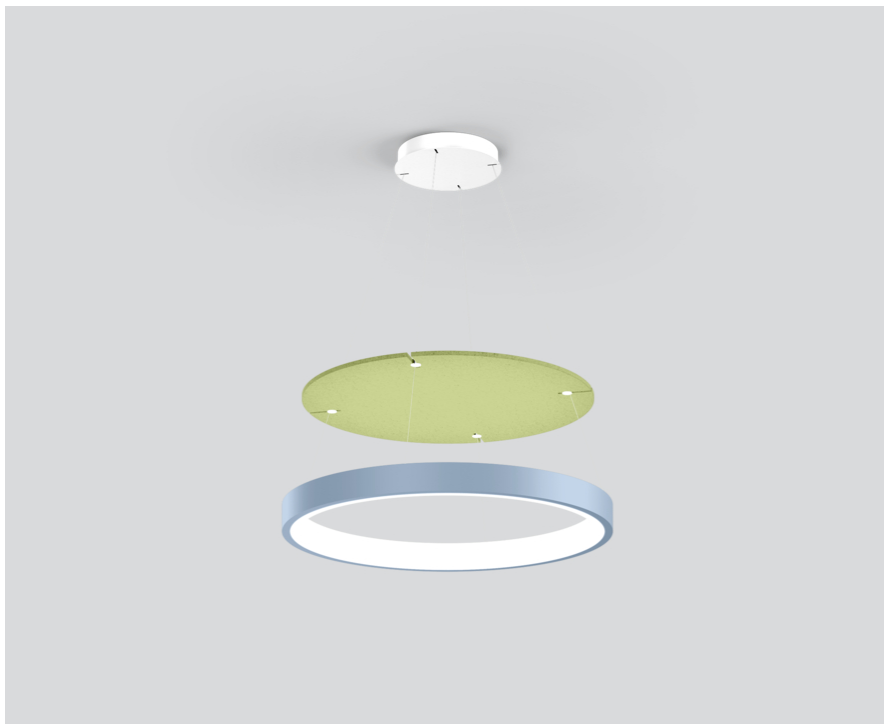

INO 700 circle acoustic

luminaire mounted
034-370211X

Progetto / Tipo

Appunti

Quantità / Data

Generale

Apparecchio / Binario , Montaggio
colori acustici

Dati fisici

diametro 648 mm
altezza 9 mm
1.06 kg

Istruzioni di montaggio

Elemento acustico in feltro PET autoportante di alta qualità con proprietà fonoassorbenti, costituito al 50% da PET riciclato; forma rotonda; percezione ottica e aptica della superficie di alta qualità, colori acustici; possibili variazioni cromatiche; per il montaggio sulle sospensioni a filo INO circle suspended, al di sopra dell'apparecchio; possib. integrazione a posteriori;