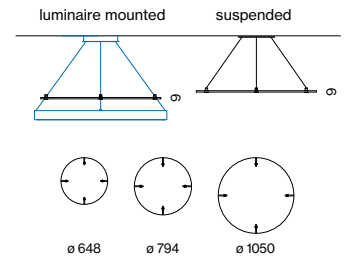

Types

Colours