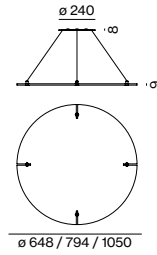

Options on request

MATERIAL COLOUR
 painted in custom colour _____

DIMENSION
 painted in custom colour _____

INO circle acoustic luminaire mounted

PET
felt

ACOUSTIC ELEMENT

TYPE	Ø-H (mm)	ORDER CODE
700 circle acoustic	648·9	034-370211 <input checked="" type="checkbox"/>
900 circle acoustic	794·9	034-370311 <input checked="" type="checkbox"/>
1200 circle acoustic	1050·9	034-370411 <input checked="" type="checkbox"/>

INO circle acoustic suspended

PET
felt

ACOUSTIC ELEMENT

TYPE	Ø-H (mm)	ORDER CODE
700 circle acoustic	648·9	034-372211 <input checked="" type="checkbox"/>
900 circle acoustic	794·9	034-372311 <input checked="" type="checkbox"/>
1200 circle acoustic	1050·9	034-372411 <input checked="" type="checkbox"/>