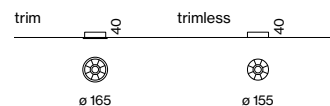

MITA circle 160

recessed

EN Ring shaped luminaire housing in die-cast aluminium; extremely slim design; recessed luminaire with trim (suitable for ceiling thickness of 2-25mm); or for trimless installation in plasterboard ceilings (suitable for ceiling thickness of 12.5/15/20/25mm); surface powder coated; incl. blind cover made of plastic in the cut-out; optional: SASSO 60 round, SASSO 60 round sensor, SASSO 60 round emergency or SPIO 60 for installation in the cut-out available as an accessory; high gloss reflector with faceted design; energy-efficient LEDs with very good colour rendering

IT Corpo illuminante circolare in alluminio pressofuso; forma estremamente sottile; apparecchio da incasso con bordo perimetrale (per soffitti di spessore 2-25mm); o a incasso a scomparsa in soffitto di cartongesso (per soffitti spessore di 12,5/15/20/25mm); verniciatura a polvere; incl. carter di plastica nel taglio interno; opzionale: SASSO 60 round, SASSO 60 round sensor, SASSO 60 round emergency o SPIO 60 da inserire nella sezione interna disponibile come accessorio; riflettore ad alta lucentezza con design sfaccettato; LED ad efficienza energetica con elevata resa cromatica

Quickinfo

3000 K, 4000 K, TW
CRI ≥ 80, CRI ≥ 90, 3 SDCM
UGR ≤ 19 / 65° ≤ 1500 cd/m²
up to 135 lm/W
L95 @ 50 000 h
non DIM, DALI-2
reflector (UGR ≤ 19)

Types

Colours

Light distribution