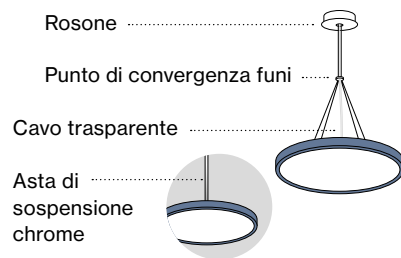

Colori speciali – Modello

- ☐ pure white | RAL 9010