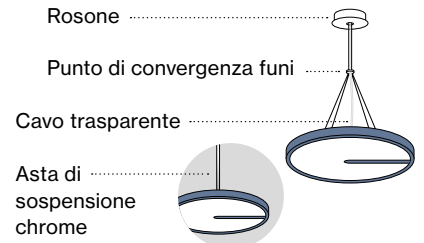

Colori speciali – Modello

- ☐ pure white | RAL 9010