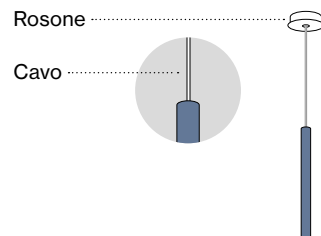

- traffic white | RAL 9016
- jet black | RAL 9005
- chrome

Colori speciali – Modello

- traffic white | RAL 9016

VELA

surface/suspended

Colori speciali – Condizioni

Tempi di consegna 5 settimane
 Sovrapprezzo 10 %
 A partire da 25 pezzi, il supplemento non viene applicato.