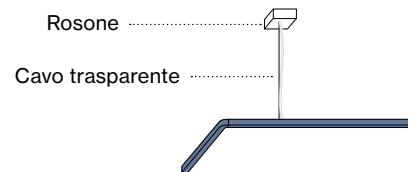

Colori speciali – Modello

- ☐ pure white | RAL 9010