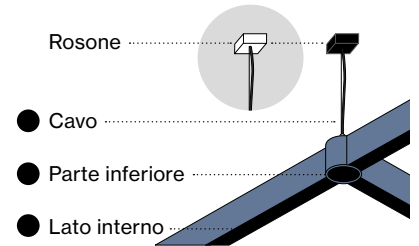

Colori speciali – Modello

- traffic white | RAL 9016
- jet black | RAL 9005