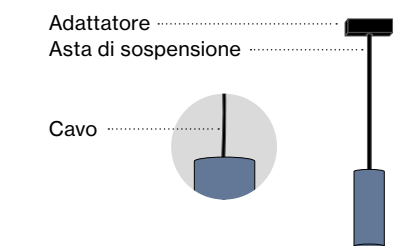

Colori speciali – Modello

- jet black | RAL 9005