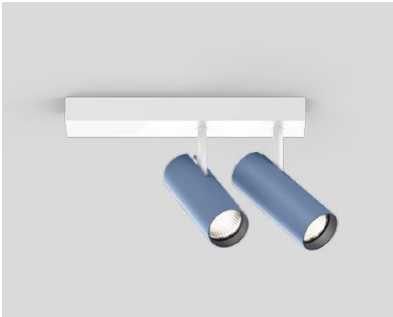

- traffic white | RAL 9016
- jet black | RAL 9005

Colori speciali - Modello

- traffic white | RAL 9016

- jet black | RAL 9005

Snoot

BO 45 base

surface

Colori speciali - Condizioni