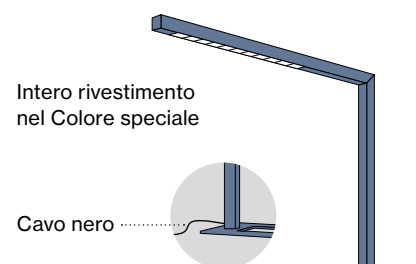

Colori speciali – Modello