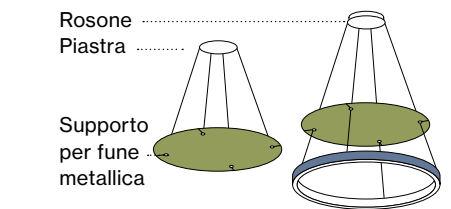

Spezialfarben – Ausführung

- ☐ pure white | RAL 9010