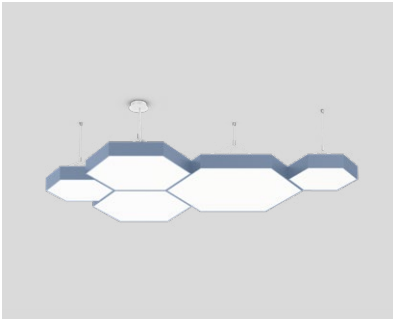

HEX-O group

ceiling / suspended