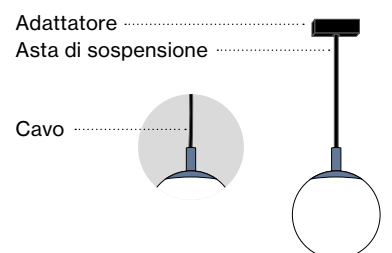

Colori speciali – Modello

- ☒ jet black | RAL 9005