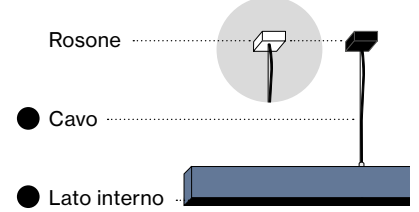

Colori speciali – Modello

- traffic white | RAL 9016
- jet black | RAL 9005