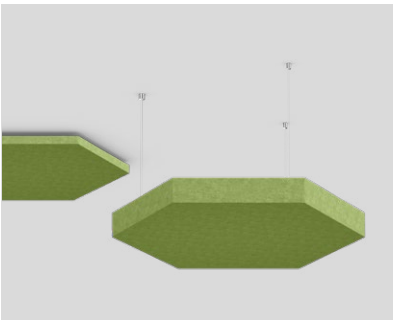

HEX-O module / module flat

ceiling / suspended | single + group

Colori speciali – Condizioni

Tempi di consegna su richiesta
Sovrapprezzo 10%
Acquisto minimo di 4 elementi per colore.
Scegliere tra modulo HEX-O, modulo piatto e assorbitore.

Colori standard

- ☐ white
- ☐ marble grey
- ☐ felt grey
- ☒ black

Colori speciali – Modello

Tutti i rivestimenti a vista in colore speciale