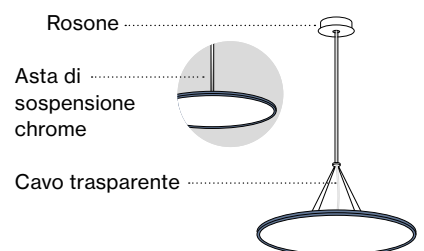

Colori speciali – Modello

- ☐ pure white | RAL 9010