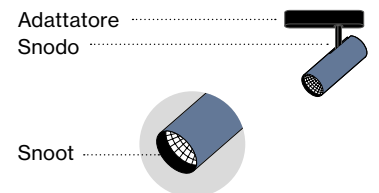

Colori speciali - Modello

- ☒ jet black | RAL 9005

Snoot