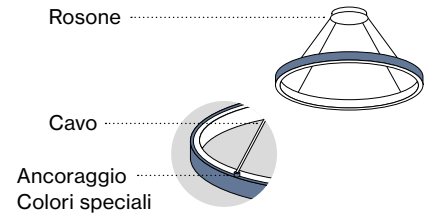

Colori speciali – Modello

- ☐ pure white | RAL 9010