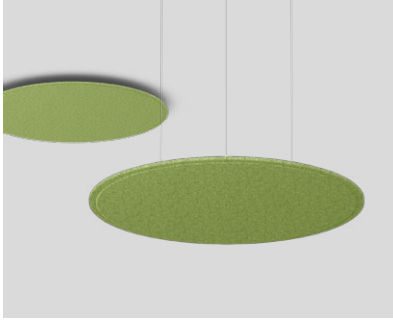

TASK ACOUSTIC round

surface / suspended