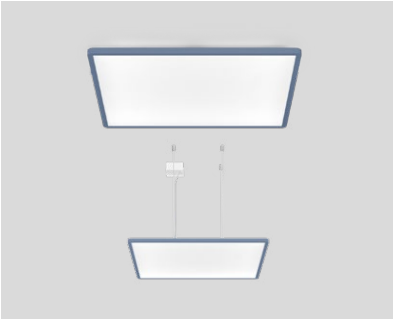

Standard colours

- white
- marble grey
- felt grey
- black

Colori speciali – Modello

Tutti i rivestimenti a vista in colore speciale

TASK square

surface / suspended

Colori speciali – Condizioni

Tempi di consegna 5 settimane
 Sovrapprezzo 10 %
 A partire da 25 pezzi, il supplemento non viene applicato.