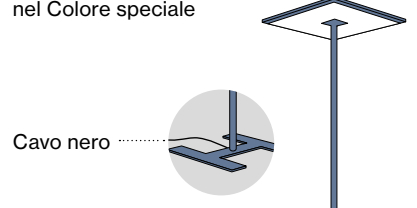

Colori speciali – Modello

Intero rivestimento nel Colore speciale