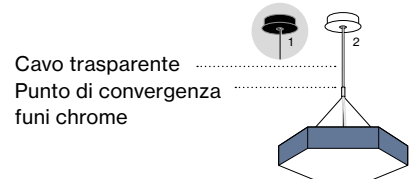

Colori speciali – Modello

- ☒ jet black | RAL 9005
  Rosone¹ per umbra grey, sepia brown, signal black
- ☐ pure white | RAL 9010
  Rosone² per tutti gli altri colori