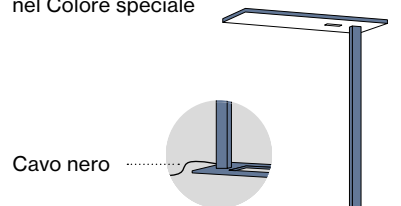

Colori speciali – Modello

Intero rivestimento nel Colore speciale