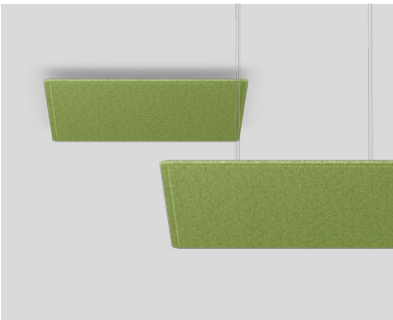

Colori standard

- pure white | RAL 9010
- jet black | RAL 9005

Colori speciali – Modello

- pure white | RAL 9010

TASK ACOUSTIC square

surface / suspended

Colori speciali – Condizioni

Tempi di consegna su richiesta
 Sovrapprezzo 10 %
 Acquisto minimo di 8 elementi per colore.
 Scegliere tra TASK round, square e inlay.