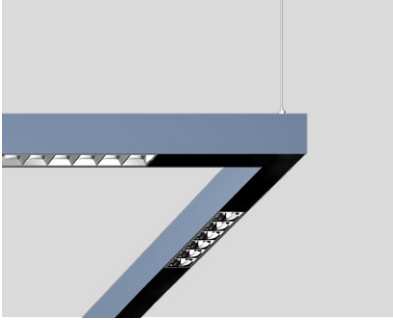

Colori standard

- pure white | RAL 9010
- white aluminium | RAL 9006
- jet black | RAL 9005

Colori speciali – Modello

- pure white | RAL 9010

MOVE IT 25S / 25 / 45

surface & suspended system

Colori speciali – Condizioni