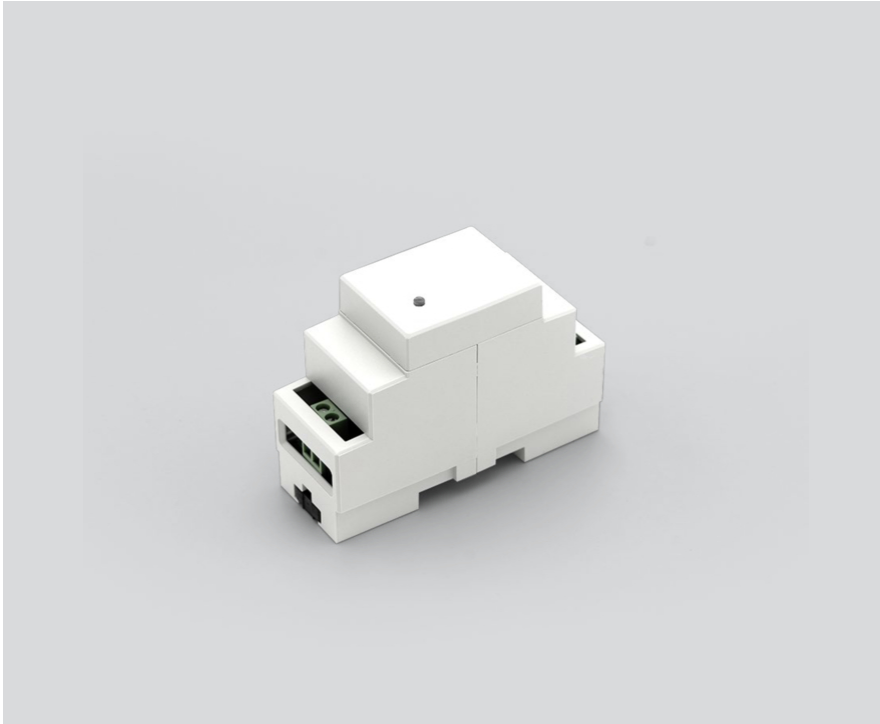

DALI POWER SUPPLY

002-59871

Progetto / Tipo

Appunti

Quantità / Data

Generale

montaggio su binario top-hat 240 mA

Dati fisici

lunghezza 90 mm

larghezza 36 mm

altezza 58 mm