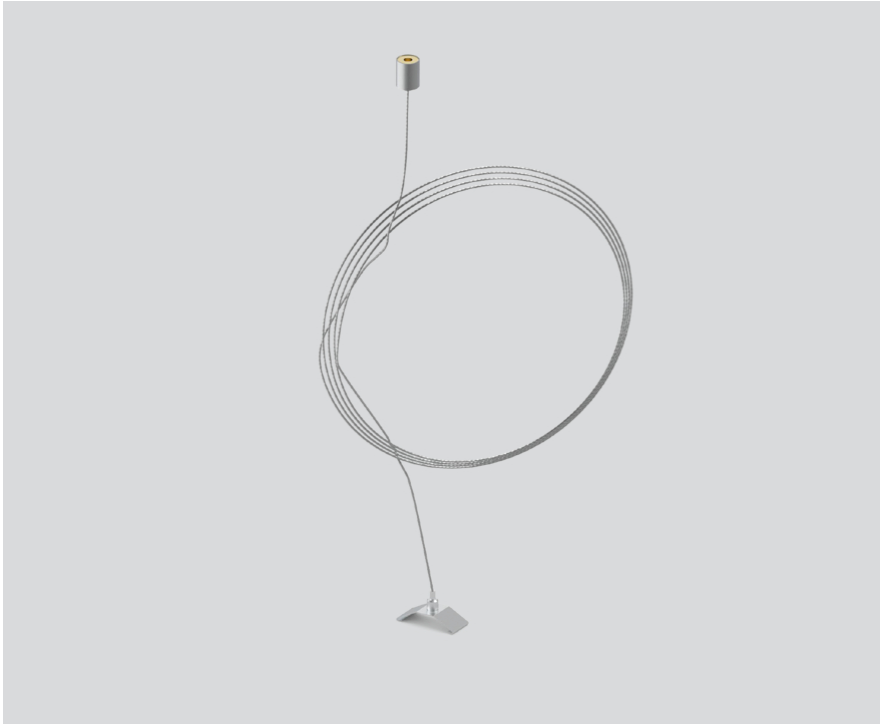

CABLE SUSPENSION

005-2122110

Progetto / Tipo

Appunti

Quantità / Data

Dati fisici

lunghezza 1500 mm

larghezza 46 mm

0.05 kg

A sospensione