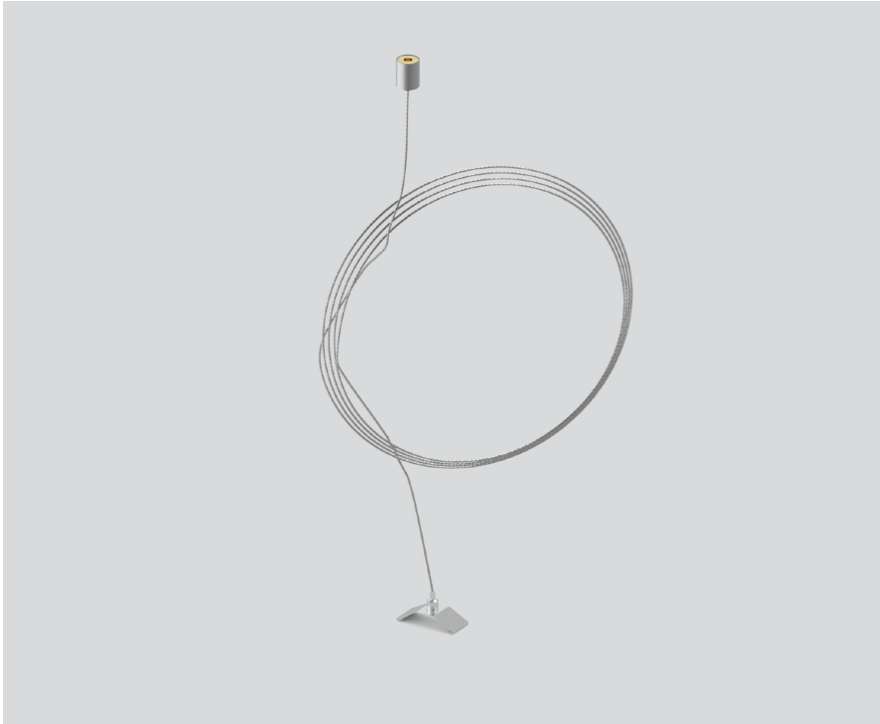

CABLE SUSPENSION

005-2122110

Progetto / Tipo

Appunti

Quantità / Data

Dati fisici

larghezza 46 mm

0.05 kg

cable length 1500 mm

A sospensione