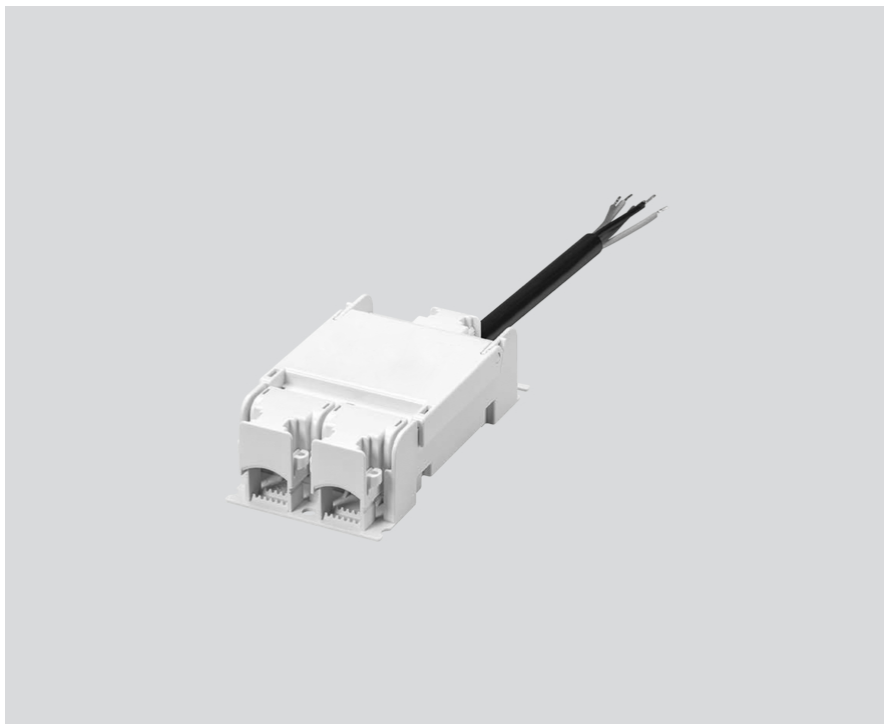

# THROUGH WIRING CONNECTION BOX

005-2551110

Progetto / Tipo

Appunti

Quantità / Data

## Generale

DALI cavo  $\varnothing$  4 – 12 mm

## Dati fisici

length 105 mm

width 58 mm

height 30 mm

0.07 kg