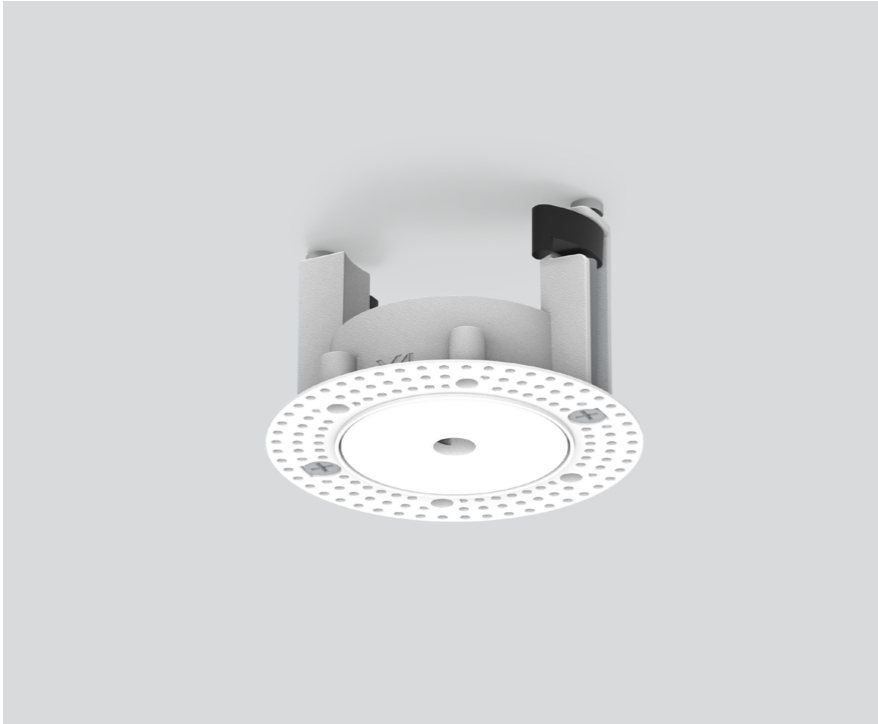

# MOUNTING SET trimless

005-3511017

Progetto / Tipo

Appunti

Quantità / Data

## Generale

bianco traffico , RAL 9016 <sup>1</sup>

## Dati fisici

diameter 75 mm

altezza 48 mm

0.08 kg

incasso senza bordo

## Sagoma

diameter 65 mm

min. ceiling thickness 9 mm

max. ceiling thickness 25 mm

recessed depth 52 mm

<sup>1</sup> Codice RAL