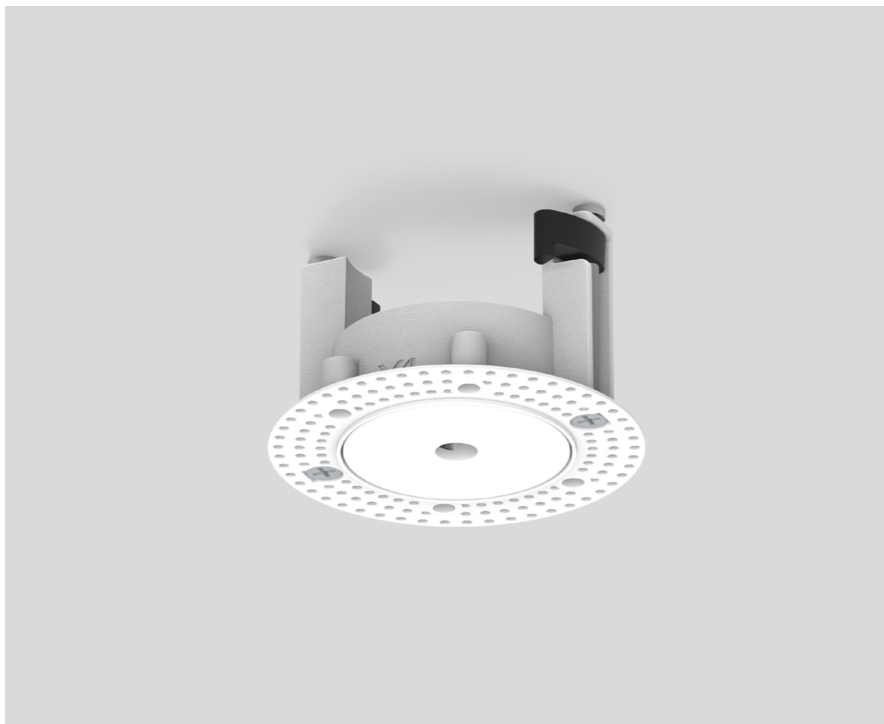

# MOUNTING SET trimless

005-3512017

Progetto / Tipo

Appunti

Quantità / Data

## Generale

bianco traffico , RAL 9016 <sup>1</sup>

## Dati fisici

diameter 75 mm

height 48 mm

0.08 kg

incasso senza bordo

## Sagoma

diameter 65 mm

min. ceiling thickness 9 mm

max. ceiling thickness 25 mm

recessed depth 52 mm

<sup>1</sup> Codice RAL