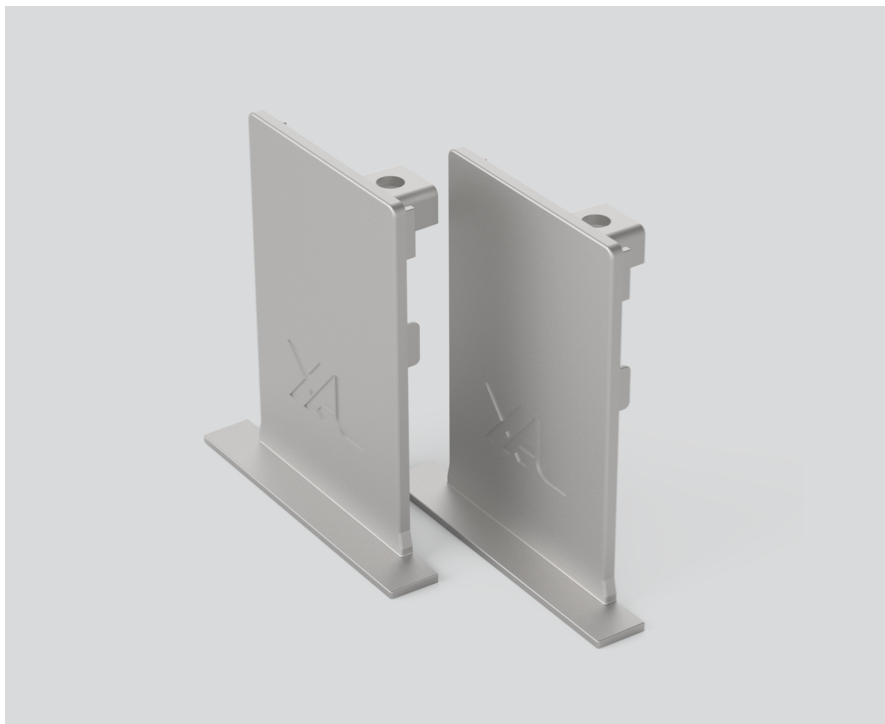

END CAPS

042-109001G

Progetto / Tipo

Appunti

Quantità / Data

Generale

1 paio

alluminio bianco, RAL 9006 ¹

Dati fisici

length 65 mm

width 40 mm

altezza 4 mm

incasso senza bordo

¹ Codice RAL