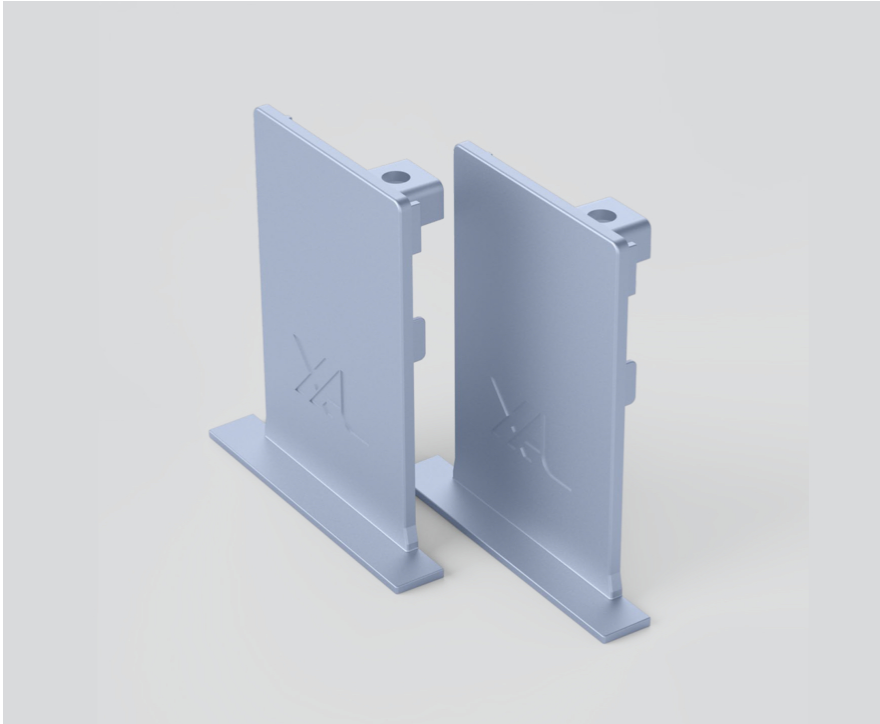

## Generale

1 paio

colori speciali

## Dati fisici

lunghezza 65 mm

larghezza 40 mm

altezza 4 mm

incasso senza bordo