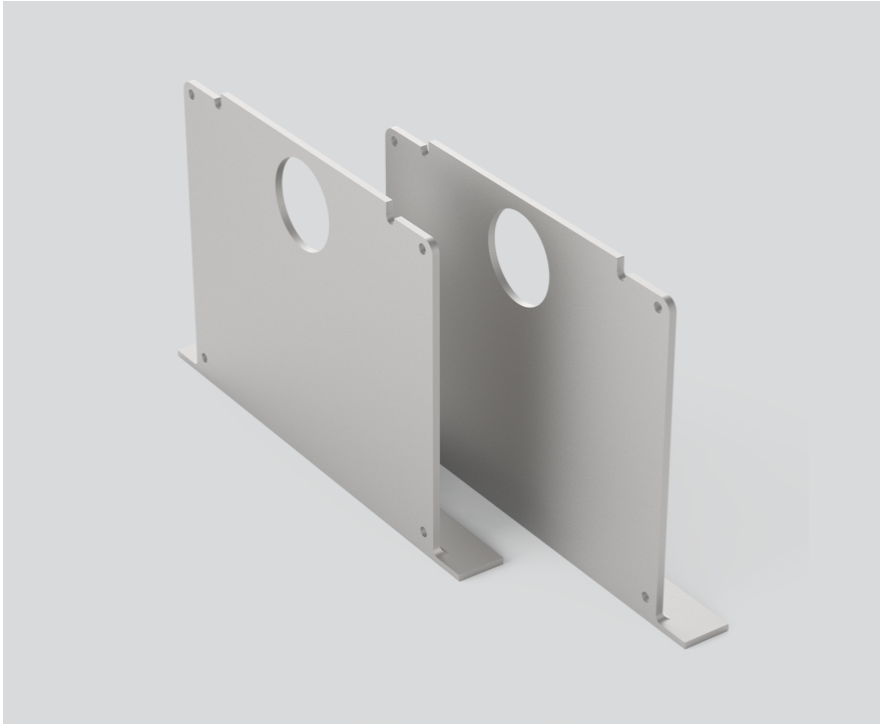

## Generale

1 paio

alluminio bianco, RAL 9006 <sup>1</sup>

## Dati fisici

lunghezza 120 mm

larghezza 82 mm

0.15 kg

incasso con bordo

<sup>1</sup> Codice RAL