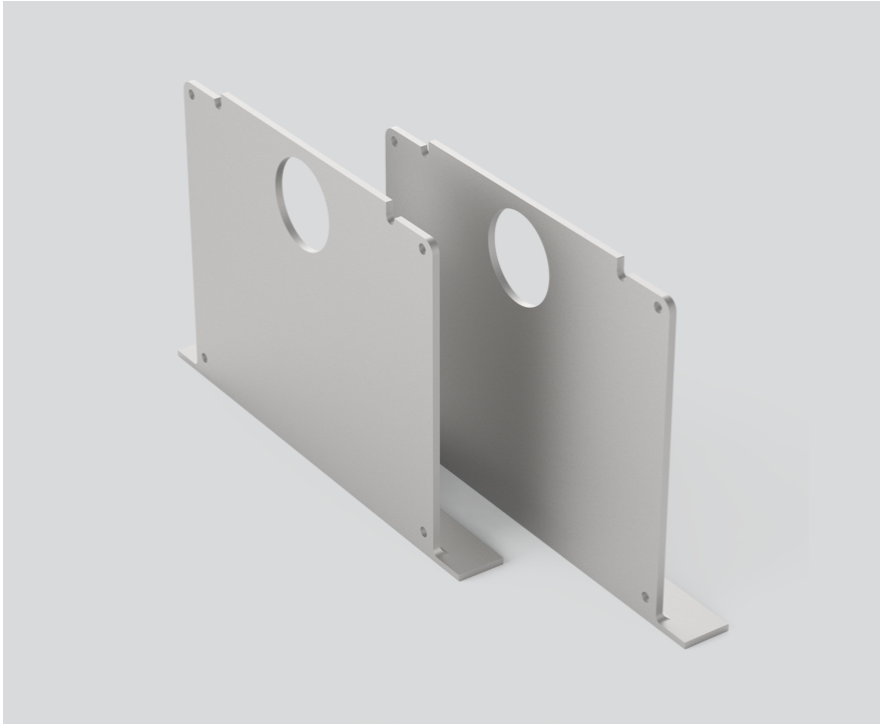

Progetto / Tipo

Appunti

Quantità / Data

Generale

1 paio

alluminio bianco, RAL 9006 ¹

Dati fisici

lunghezza 120 mm

larghezza 82 mm

0.15 kg

incasso con bordo

¹ Codice RAL