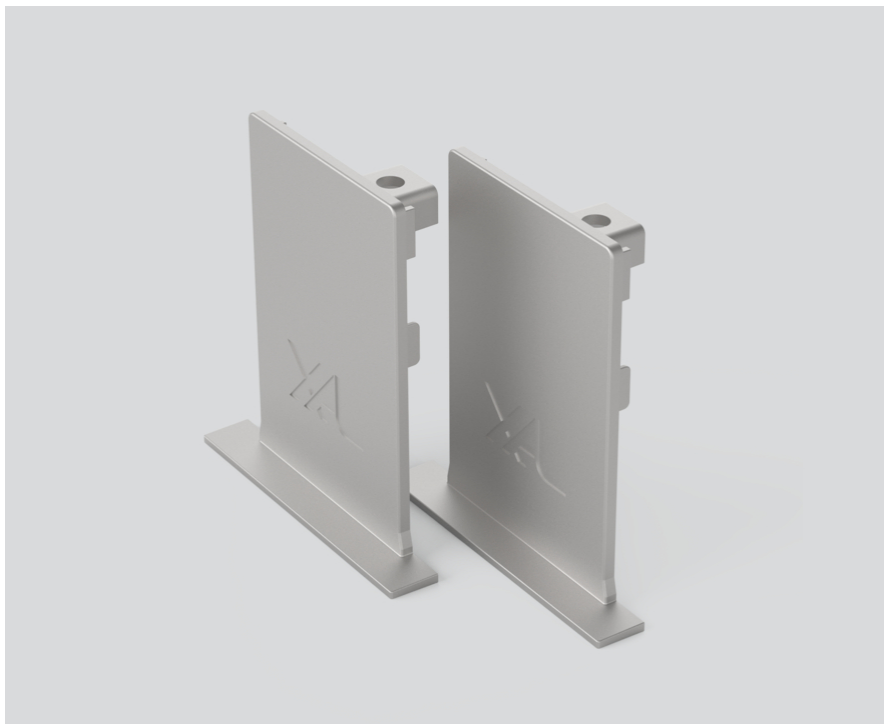

# END CAPS

042-709001G

Progetto / Tipo

Appunti

Quantità / Data

## Generale

1 paio

alluminio bianco, RAL 9006 <sup>1</sup>

## Dati fisici

lunghezza 55 mm

larghezza 60 mm

altezza 8 mm

incasso con bordo

<sup>1</sup> Codice RAL