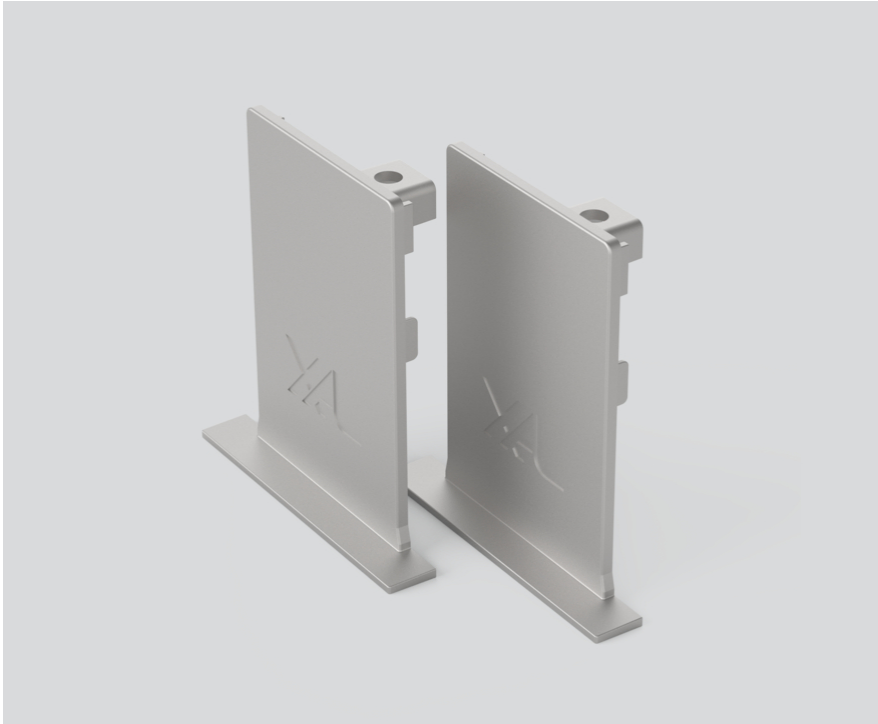

END CAPS

042-709001G

Progetto / Tipo

Appunti

Quantità / Data

Generale

1 paio

alluminio bianco, RAL 9006 ¹

Dati fisici

length 55 mm

width 60 mm

height 8 mm

incasso con bordo

¹ Codice RAL