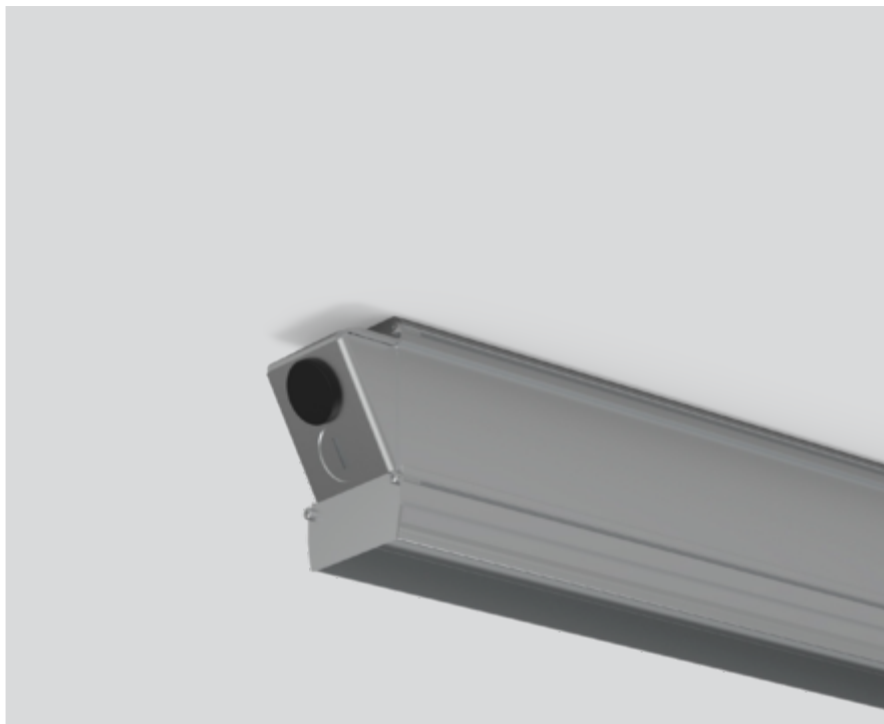

INSTALLATION HOUSING

045-0794010

Progetto / Tipo

Appunti

Quantità / Data

Generale

1205 mm

Dati fisici

lunghezza 1205 mm

larghezza 55 mm

altezza 86 mm

incasso senza bordo