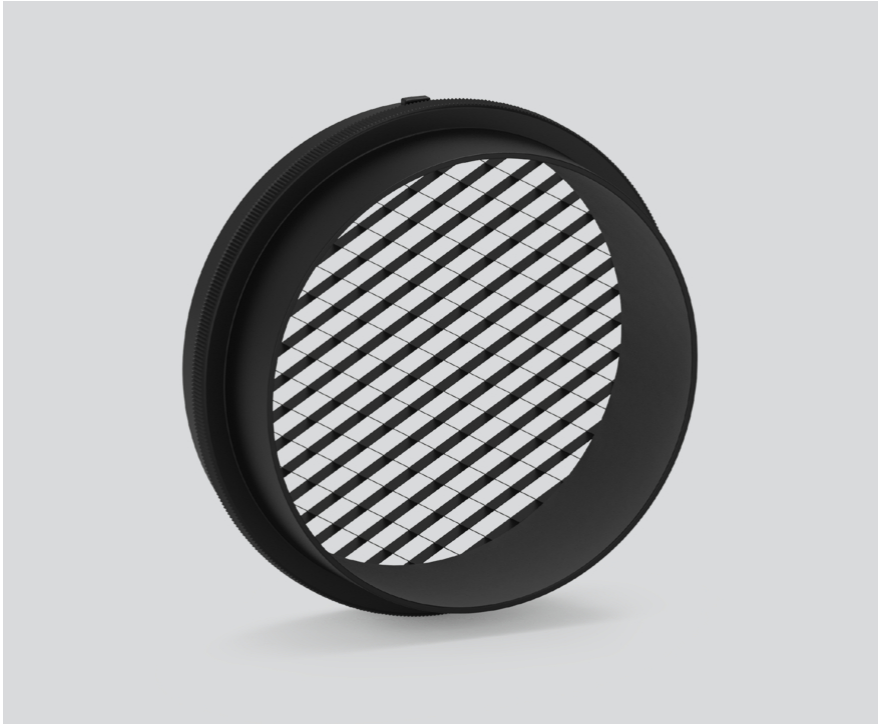

SNOOT WITH HONEYCOMB LOUVER

048-2191217

Progetto / Tipo

Appunti

Quantità / Data

Generale

bianco traffico , RAL 9016 ¹

Dati fisici

diameter 74 mm

height 25 mm

0.03 kg

¹ Codice RAL