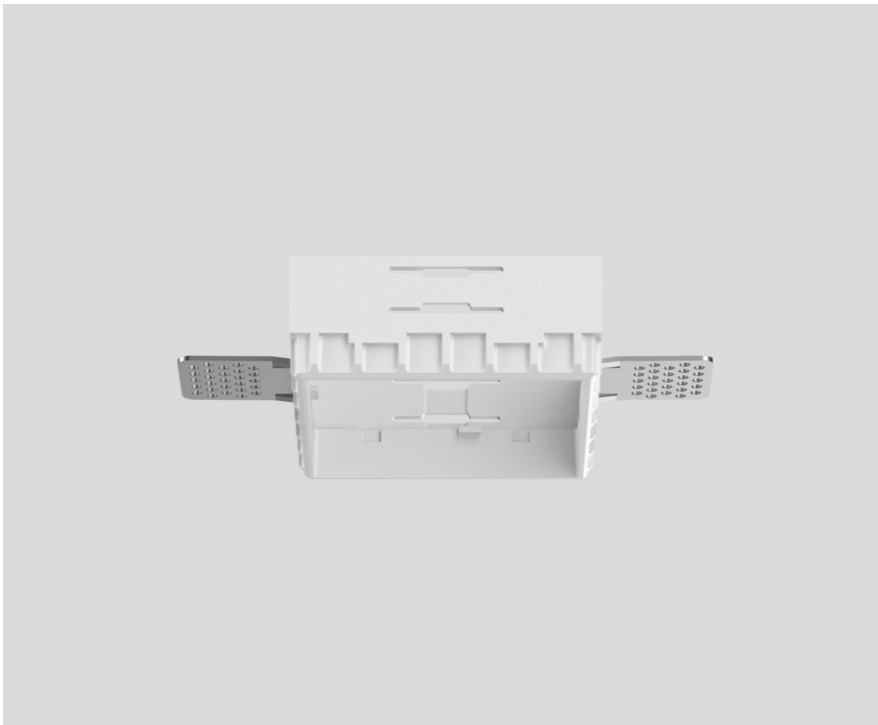

# MOUNTING SET trimless

048-2697117

Progetto / Tipo

Appunti

Quantità / Data

## Generale

per soffitti in cartongesso 12,5/15/25 mm  
bianco traffico , RAL 9016 <sup>1</sup>

## Dati fisici

length 72 mm

width 72 mm

height 29 mm

0.07 kg

incasso senza bordo

## Sagoma

length 73 mm

width 73 mm

<sup>1</sup> Codice RAL