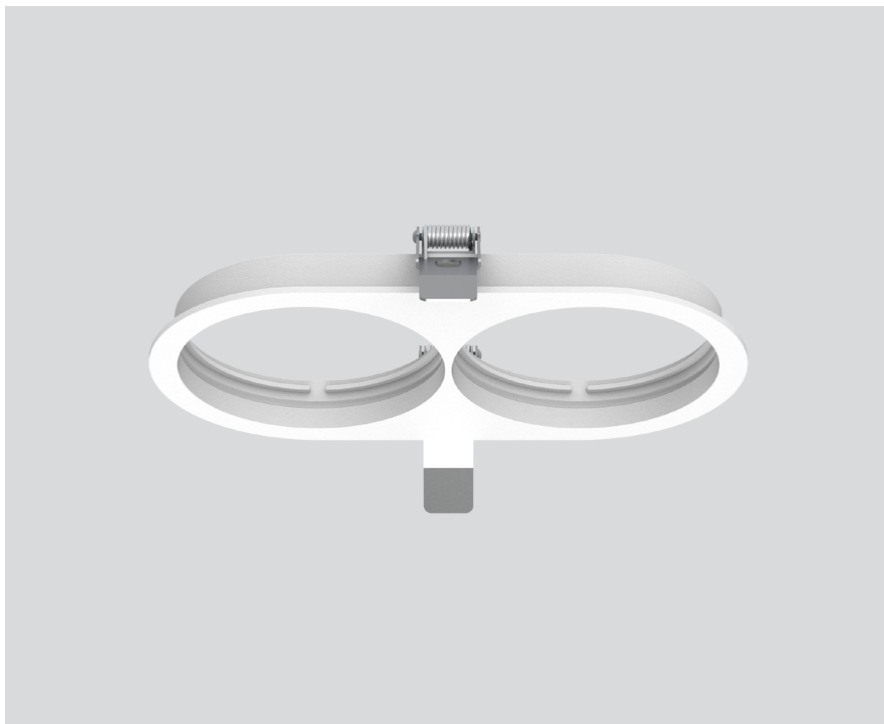

MOUNTING SET with trim

2 lamps

048-2798317

Progetto / Tipo

Appunti

Quantità / Data

Generale

per controsoffitti

bianco traffico , RAL 9016 ¹

Dati fisici

length 218 mm

width 118 mm

height 35 mm

0.18 kg

incasso con bordo

Sagoma

length 205 mm

width 105 mm

min. ceiling thickness 2 mm

max. ceiling thickness 25 mm

¹ Codice RAL

Disegno prodotto