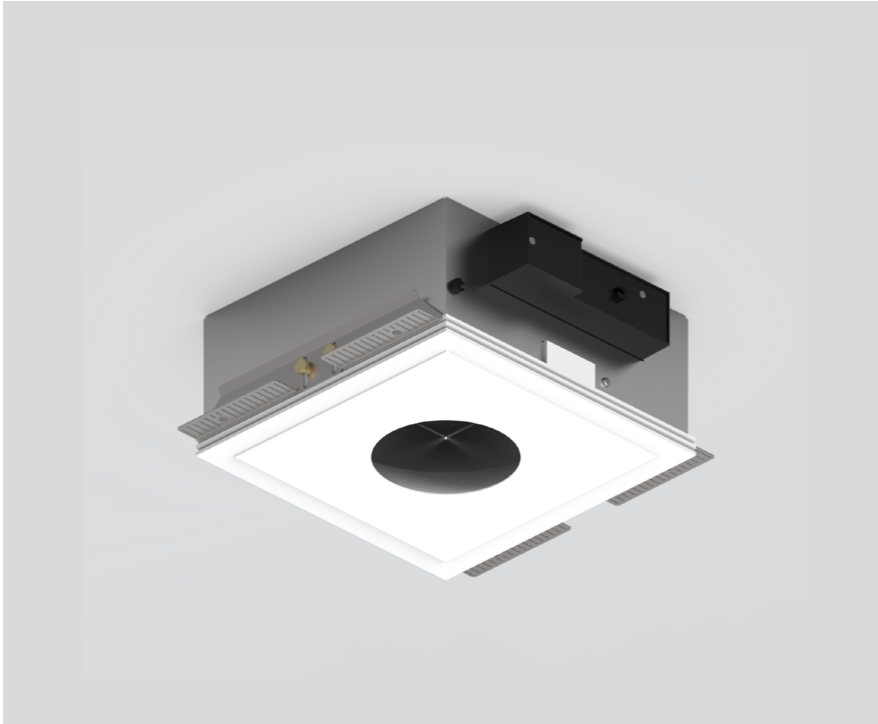

MOUNTING HOUSING

round

049-8803037

Progetto / Tipo

Appunti

Quantità / Data

Generale

Soffitto , Incasso

bianco traffico , RAL 9016 ¹

IP20

Dati elettrici

DALI-2

classe isolamento 1 220-240V

1 DALI Addr.

Dati fisici

length 260 mm

width 260 mm

height 120 mm

5.1 kg

Sagoma

length 270 mm

width 270 mm

min. ceiling thickness 8 mm

max. ceiling thickness 25 mm

recessed depth 140 mm

Telaio da incasso in lamiera d'acciaio per incasso a scomparsa in soffitti in cartongesso, lato inferiore in gesso rinforzato con alluminio (verniciabile); con sagoma rotonda; nessuna rottura dei bordi; per incasso a scomparsa in soffitti di cartongesso; adatto per soffitti con spessore di 8-25 mm; 3 connettori a prova di polarizzazione inversa plug & play per l'alimentazione elettrica dei faretti; faretti inseribili e spostabili senza utensili tramite fissaggio magnetico; protezione hot plug; superficie verniciata a polveri bianco traffico; grado protezione IP20; classe isolamento 1 220-240V; incl. convertitore DALI-2; tutti i faretti insieme dimmerabili DALI; dispositivo di controllo sostituibile da tecnici specializzati autorizzati;

¹ Codice RAL

Istruzioni di montaggio

Disegno prodotto