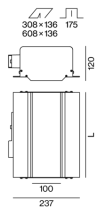

Disegno prodotto

Istruzioni di montaggio