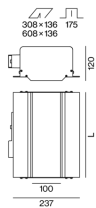

### Dati fisici

lunghezza 608 mm

larghezza 269 mm

altezza 120 mm

4.2 kg

### Sagoma

lunghezza 608 mm

larghezza 136 mm

spessore min. del soffitto 12.5 mm

spessore max. del soffitto 12.5 mm

profondità di incasso 175 mm

Cassaforma in lamiera d'acciaio con sagoma rettangolare; per incasso a scomparsa in soffitti di cartongesso; bordatura speciale forata per una migliore aderenza dello stucco; adatto per soffitti con spessore di 12,5 mm; 6 connettori a prova di polarizzazione inversa plug & play per l'alimentazione elettrica dei farette; farette inseribili e spostabili senza utensili tramite fissaggio magnetico; protezione hot plug; superficie verniciata a polveri bianco traffico; grado protezione IP20; classe isolamento 1 220-240V; incl. convertitore DALI-2; tutti i farette insieme dimmerabili DALI; dispositivo di controllo sostituibile da tecnici specializzati autorizzati;

## Disegno prodotto