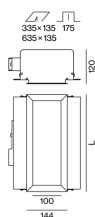

### Dati fisici

lunghezza 644 mm

larghezza 271 mm

altezza 120 mm

### Sagoma

lunghezza 635 mm

larghezza 135 mm

spessore min. del soffitto 12.5 mm

spessore max. del soffitto 12.5 mm

profondità di incasso 175 mm

Cassaforma in lamiera d'acciaio con sagoma rettangolare; con bordo perimetrale; adatto per soffitti con spessore di 12,5 mm; 6 connettori a prova di polarizzazione inversa plug & play per l'alimentazione elettrica dei faretto; faretto inseribili e spostabili senza utensili tramite fissaggio magnetico; protezione hot plug; superficie verniciata a polveri bianco traffico; grado protezione IP20; classe isolamento 1; incl. convertitore DALI-2; tutti i faretto insieme dimmerabili DALI; dispositivo di controllo sostituibile da tecnici specializzati autorizzati;

### Disegno prodotto