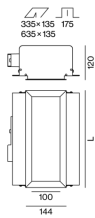

Disegno prodotto

Istruzioni di montaggio