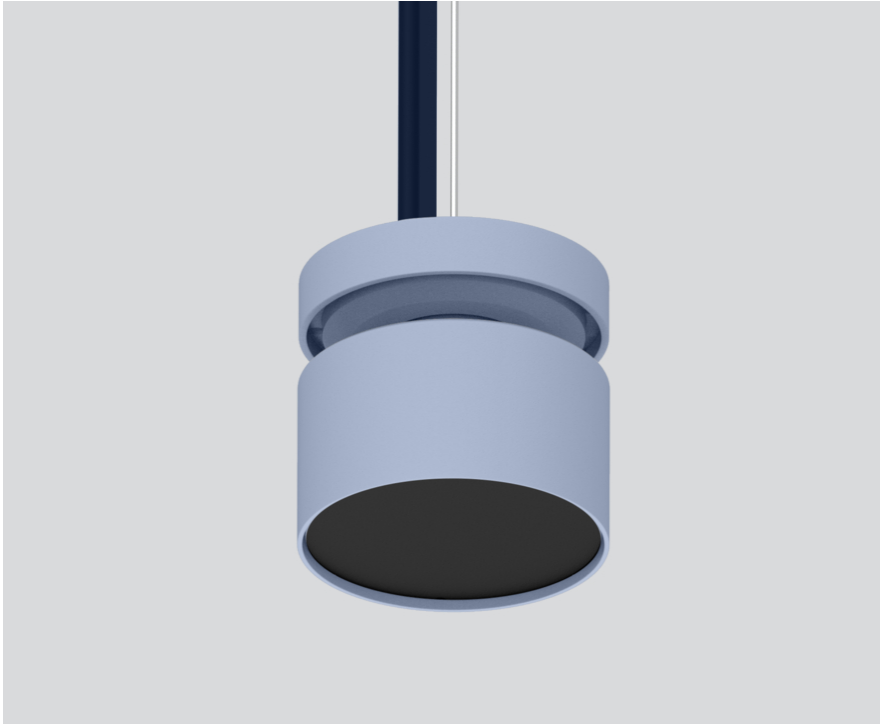

# FLEX NODE CONNECTOR

050-202223X

Progetto / Tipo

Appunti

Quantità / Data

## Generale

sospeso | cavo cromato

colori speciali

Cavo cromato

## Dati fisici

diametro 64 mm

altezza 60 mm

0.65 kg

sosp. cavo 1500 mm con alimentatore