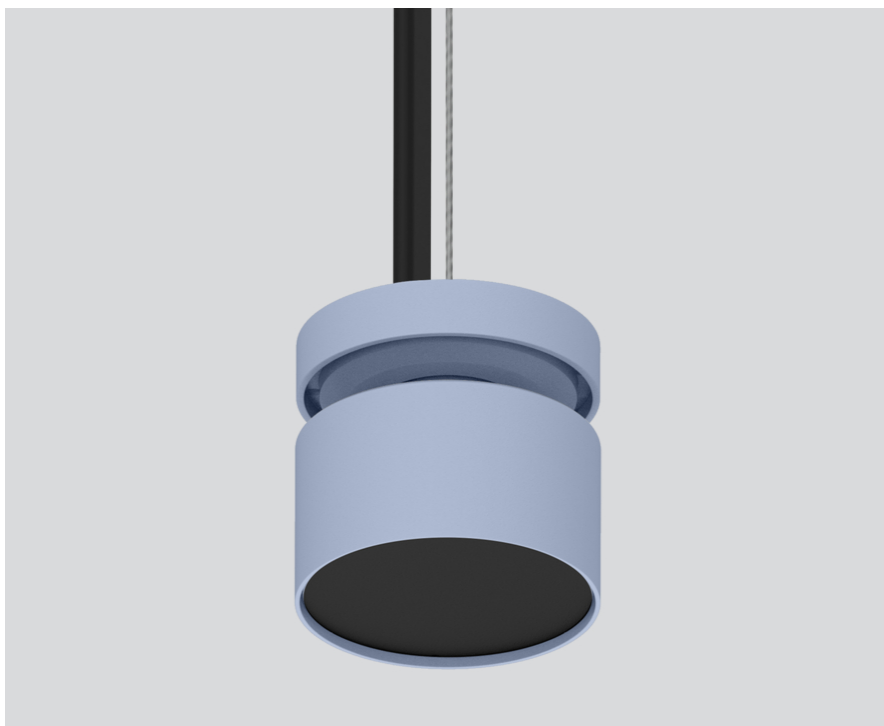

# FLEX NODE CONNECTOR

050-202223X

Progetto / Tipo

Appunti

Quantità / Data

## Generale

sospeso | cavo cromato

colori speciali

Cavo cromato

## Dati fisici

diametro 64 mm

altezza 60 mm

0.65 kg

cable length 1500 mm

A sospensione