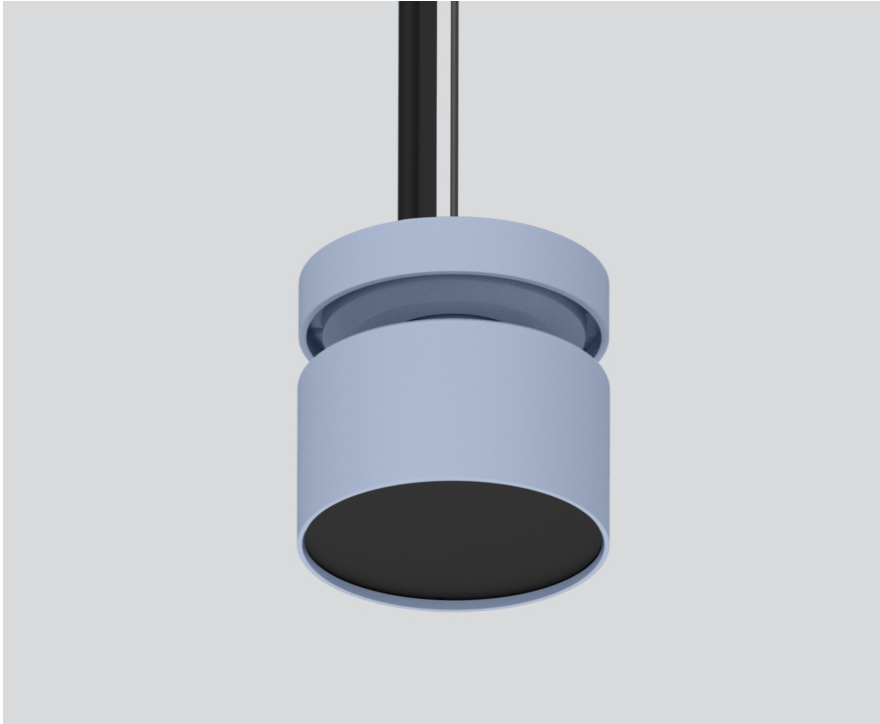

FLEX NODE CONNECTOR

050-202224X

Progetto / Tipo

Appunti

Quantità / Data

Generale

sospeso | cavo nero

colori speciali

Cavo nero

Dati fisici

diametro 64 mm

altezza 60 mm

0.65 kg

sosp. cavo 1500 mm con alimentatore