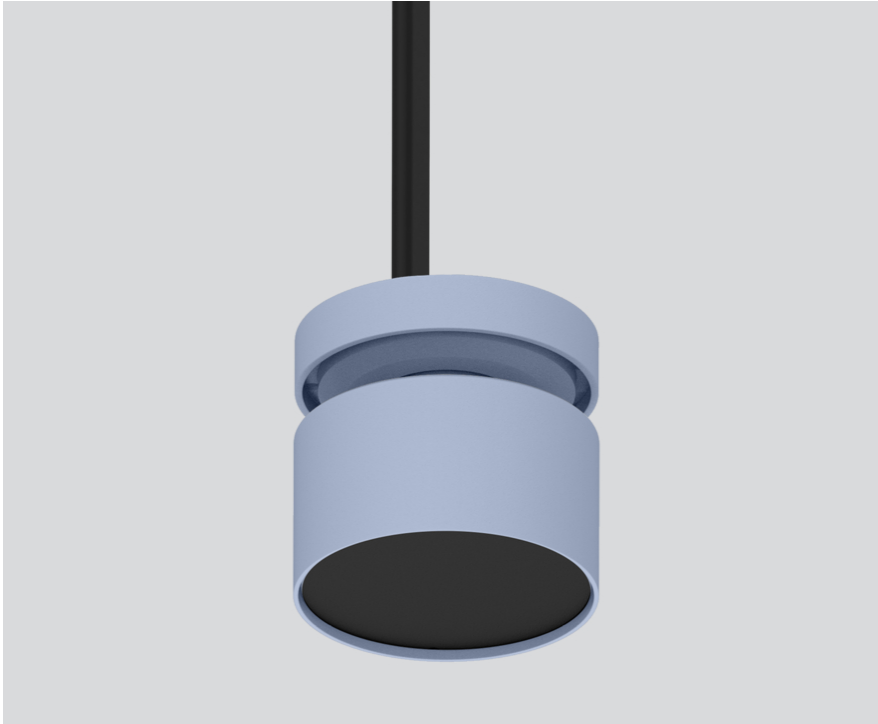

# FLEX NODE CONNECTOR

050-202243X

Progetto / Tipo

Appunti

Quantità / Data

## Generale

montato a superficie, con alimentatore  
colori speciali

## Dati fisici

diameter 64 mm

altezza 60 mm

0.65 kg