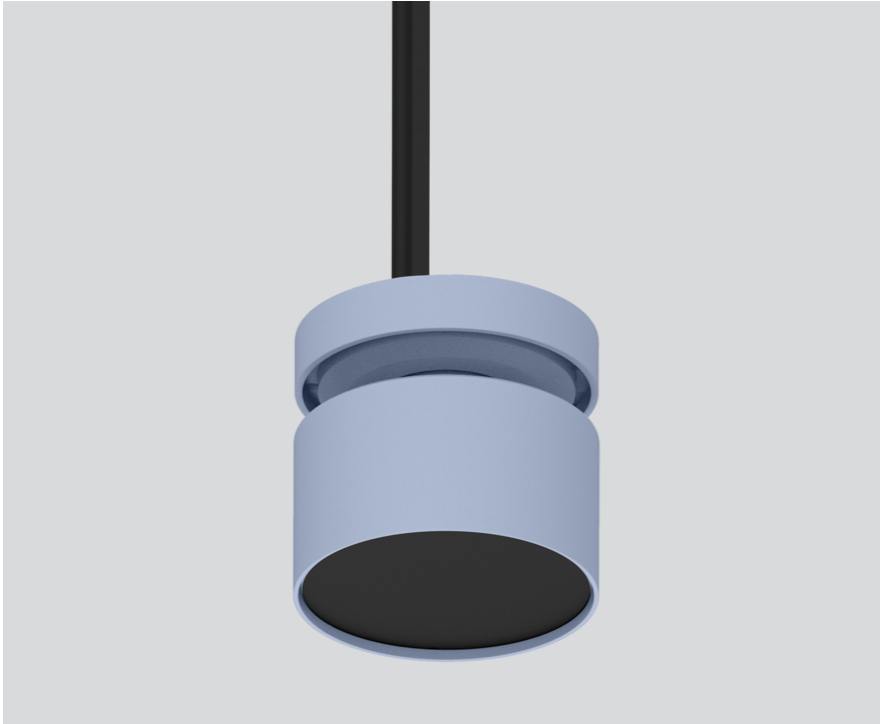

# FLEX NODE CONNECTOR

050-202243X

Progetto / Tipo

Appunti

Quantità / Data

## Generale

montato a superficie, con alimentatore  
colori speciali

## Dati fisici

diametro 64 mm

altezza 60 mm

0.65 kg