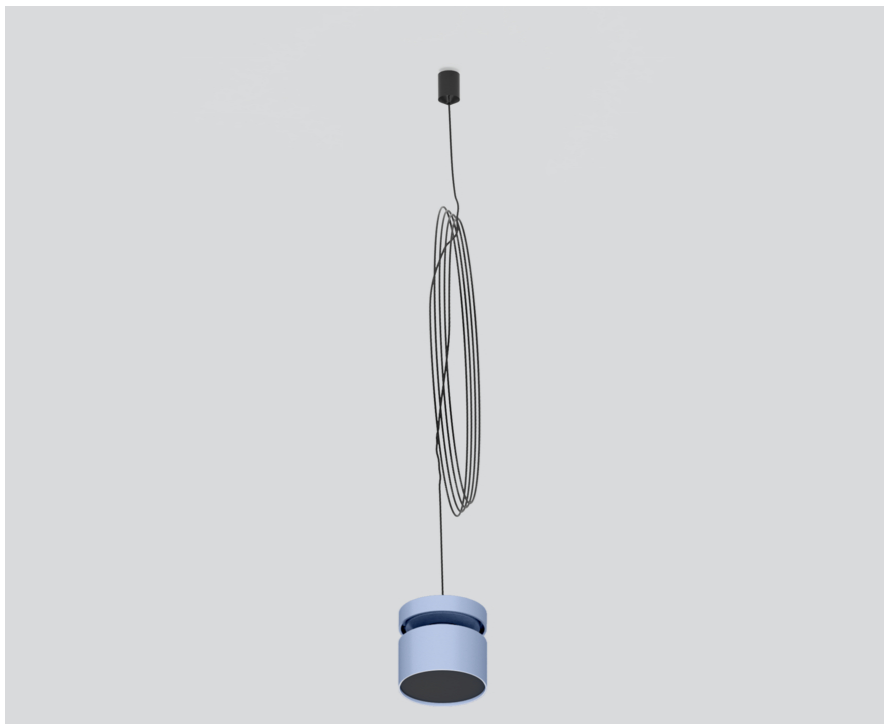

# FLEX NODE CONNECTOR

050-203314X

Progetto / Tipo

Appunti

Quantità / Data

## Generale

sospeso | cavo nero

colori speciali

Cavo nero

## Dati fisici

diametro 64 mm

altezza 60 mm

0.45 kg

cavo di sospensione 1500 mm