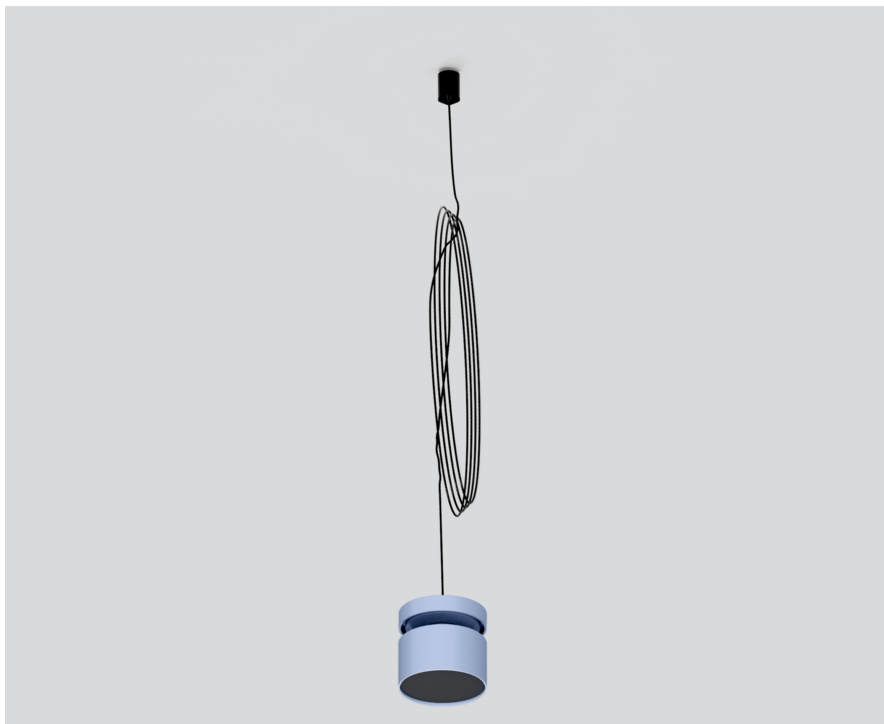

# FLEX NODE CONNECTOR

050-203314X

Progetto / Tipo

Appunti

Quantità / Data

## Generale

sospeso | cavo nero

colori speciali

Cavo nero

## Dati fisici

diameter 64 mm

height 60 mm

0.45 kg

cavo di sospensione 1500 mm