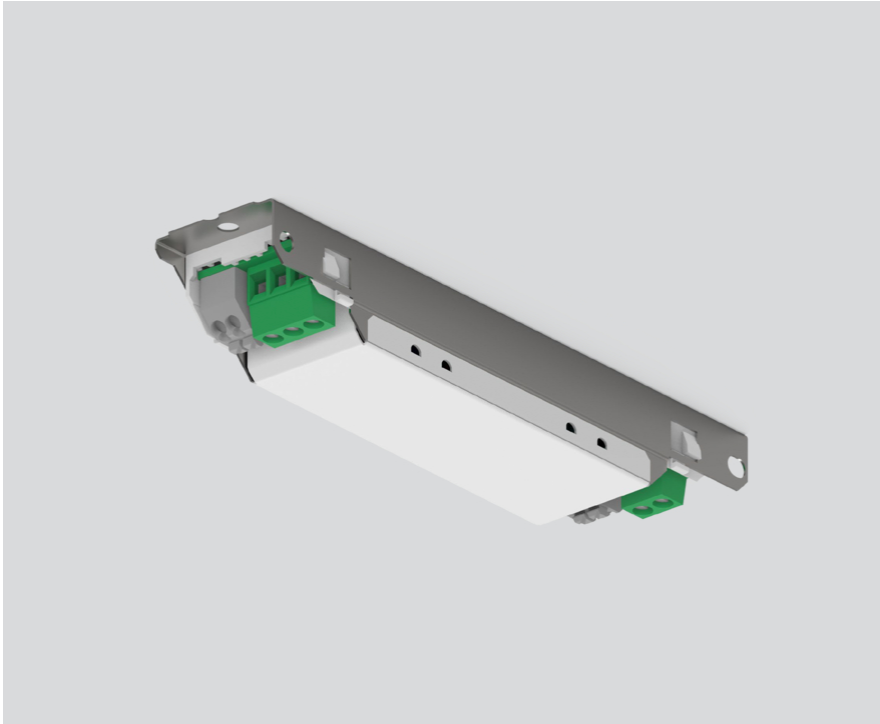

DALI-2 SELV DEVICE

050-2061130

Progetto / Tipo

Appunti

Quantità / Data

Generale

centralina

Dati fisici

lunghezza 212 mm

larghezza 37 mm

altezza 26 mm

0,1 kg