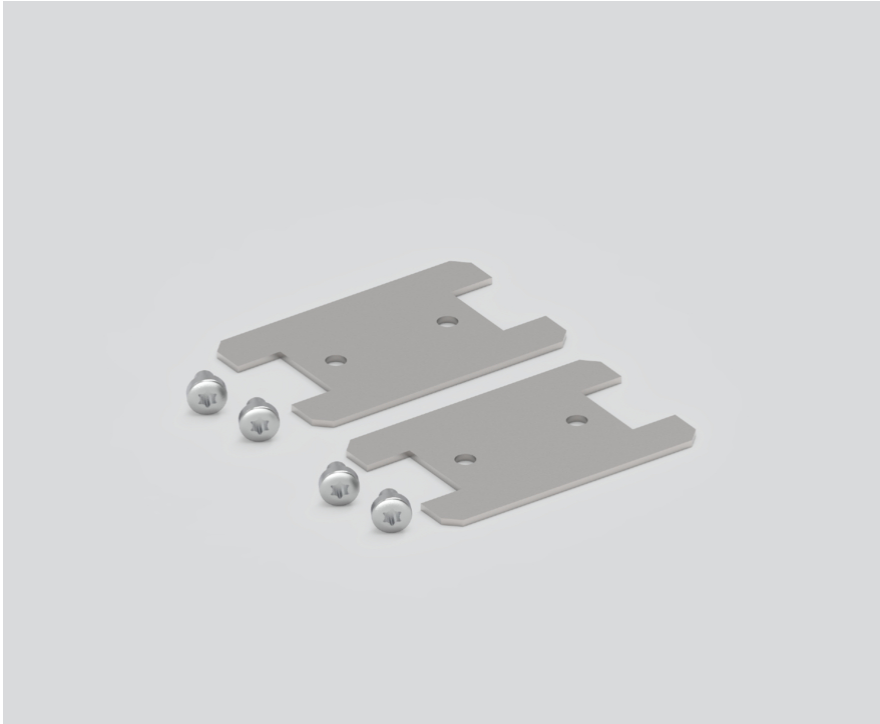

## Generale

1 pezzo

## Dati fisici

lunghezza 60 mm

larghezza 38 mm

0.03 kg