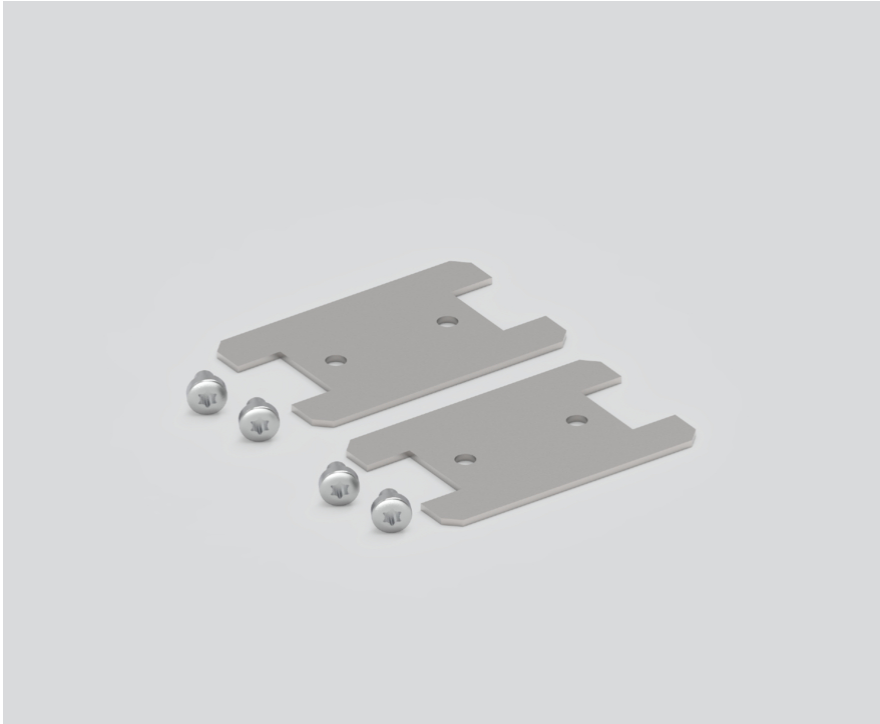

LINEAR CONNECTOR

050-2551100

Progetto / Tipo

Appunti

Quantità / Data

Generale

1 pezzo

Dati fisici

lunghezza 60 mm

larghezza 38 mm

0.03 kg