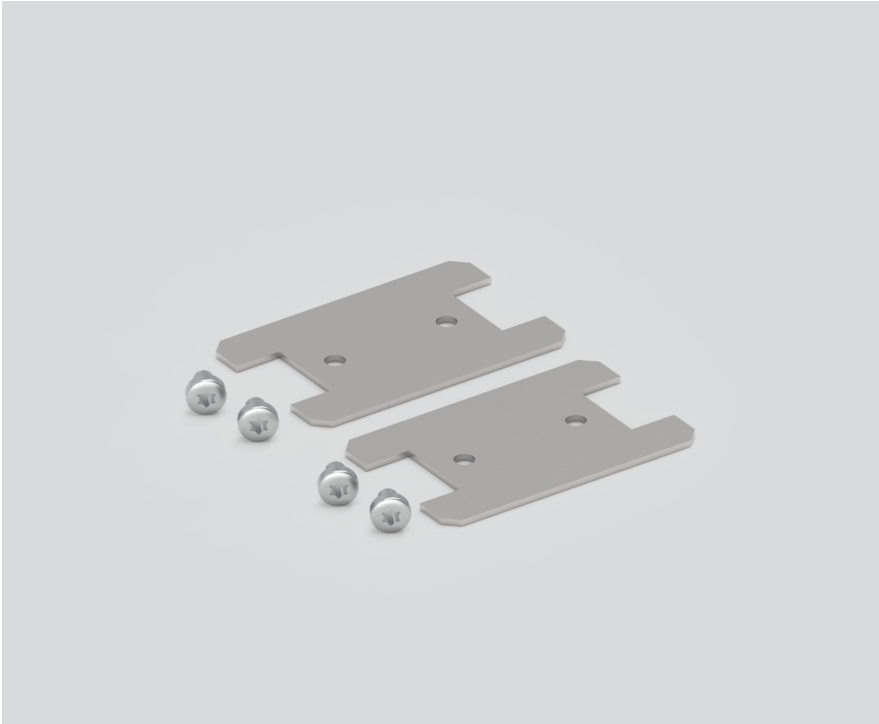

# LINEAR CONNECTOR

050-2551100.10

Progetto / Tipo

Appunti

Quantità / Data

## Generale

10 pezzi

## Dati fisici

length 60 mm

width 38 mm

0.03 kg