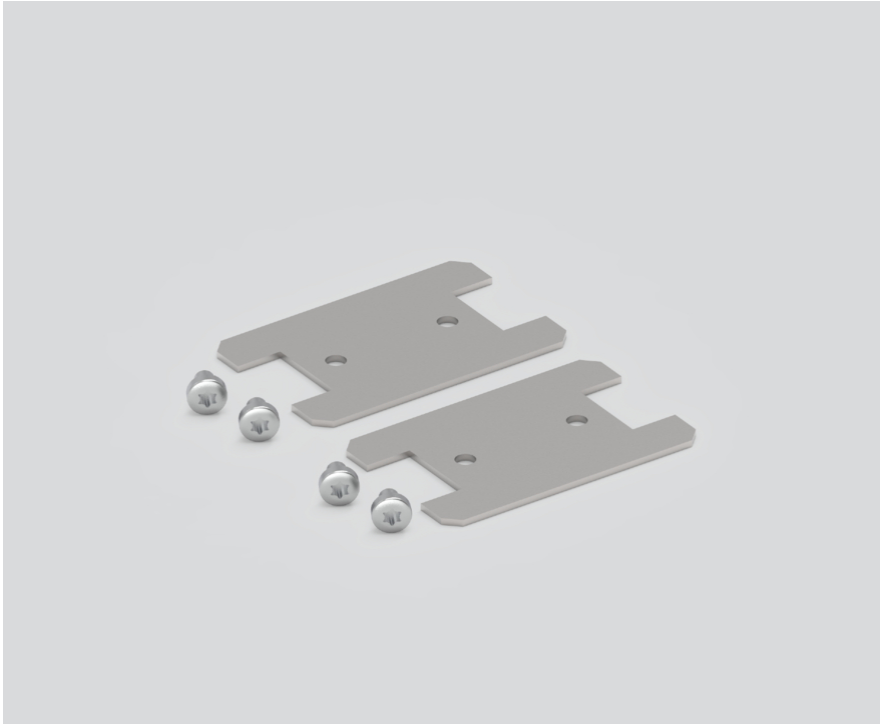

# LINEAR CONNECTOR

050-2551100.10

Progetto / Tipo

Appunti

Quantità / Data

## Generale

10 pezzi

## Dati fisici

lunghezza 60 mm

larghezza 38 mm

0.03 kg