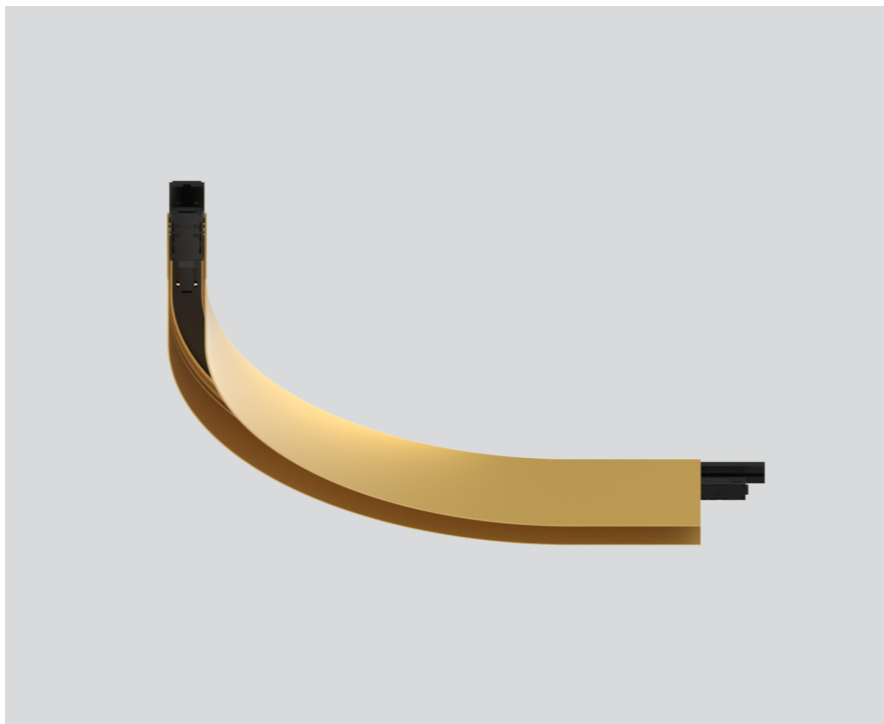

CURVE CONNECTOR

050-730303G

Progetto / Tipo

Appunti

Quantità / Data

Generale

meccanico ed elettrico R 300 mm

oro/nero

Dati fisici

length 416 mm

width 31 mm

height 60 mm

0.7 kg