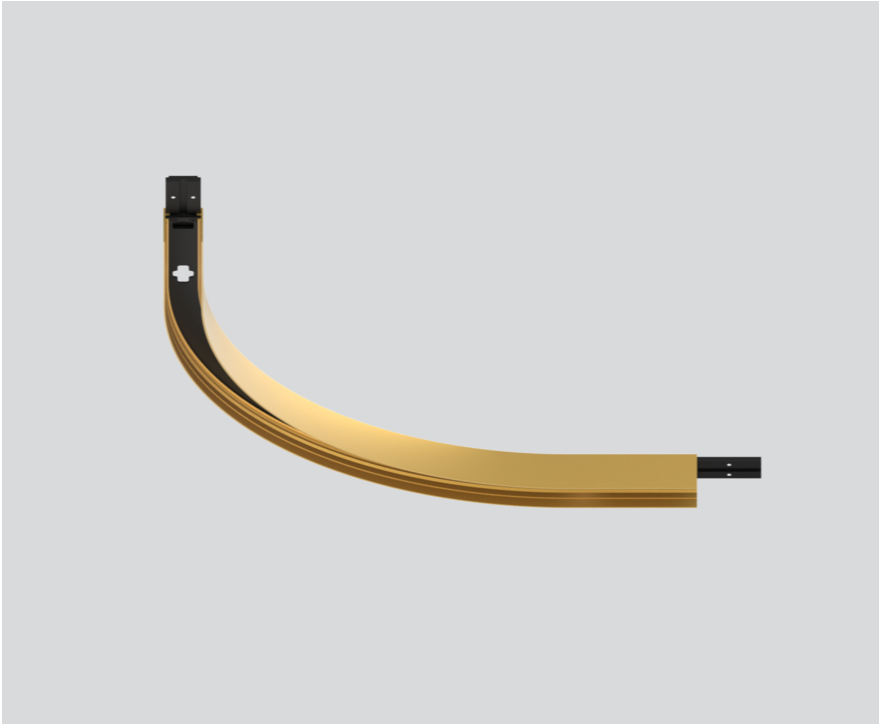

# CURVE CONNECTOR

050-731311G

Progetto / Tipo

Appunti

Quantità / Data

## Generale

meccanico R 300 mm

oro/nero

## Dati fisici

lunghezza 416 mm

larghezza 31 mm

altezza 31 mm

0.4 kg