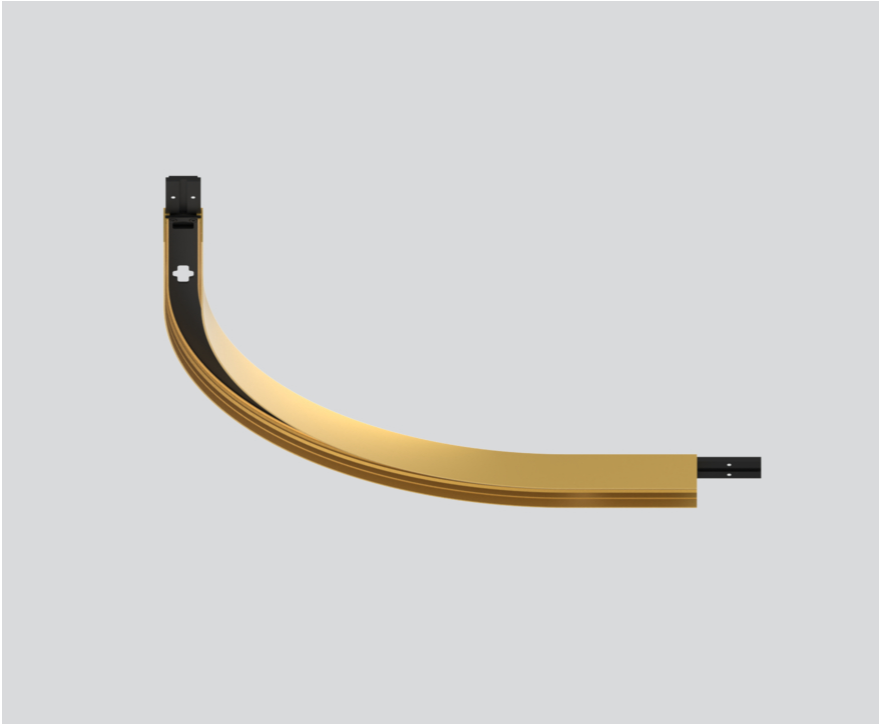

# CURVE CONNECTOR

050-731311G

Progetto / Tipo

Appunti

Quantità / Data

## Generale

meccanico R 300 mm

oro / nero

## Dati fisici

lunghezza 416 mm

larghezza 31 mm

altezza 31 mm

0.4 kg