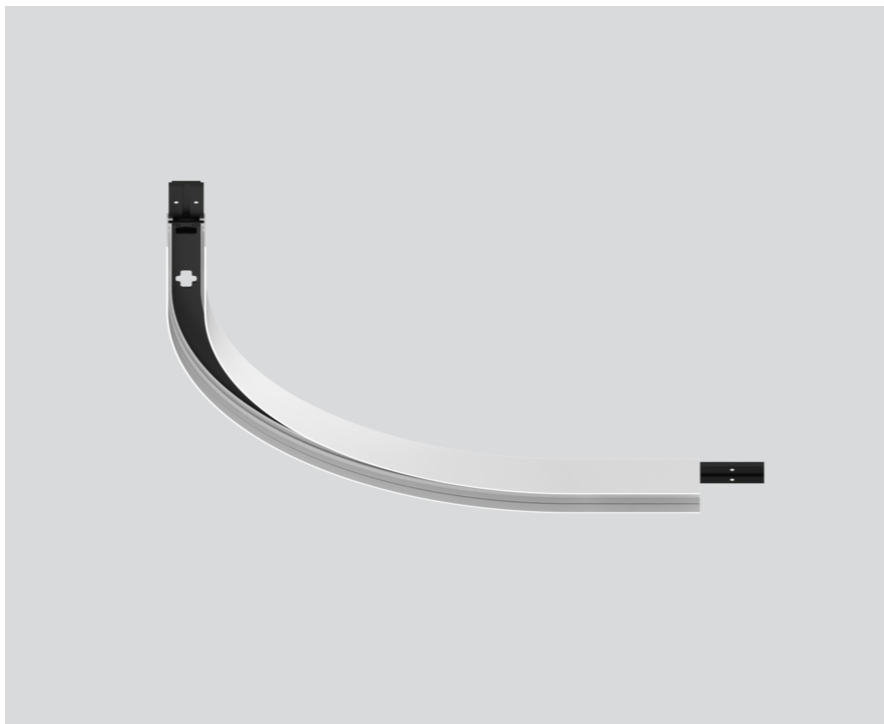

CURVE CONNECTOR

050-731311P

Progetto / Tipo

Appunti

Quantità / Data

Generale

meccanico R 300 mm

bianco / nero

Dati fisici

lunghezza 416 mm

larghezza 31 mm

altezza 31 mm

0.4 kg