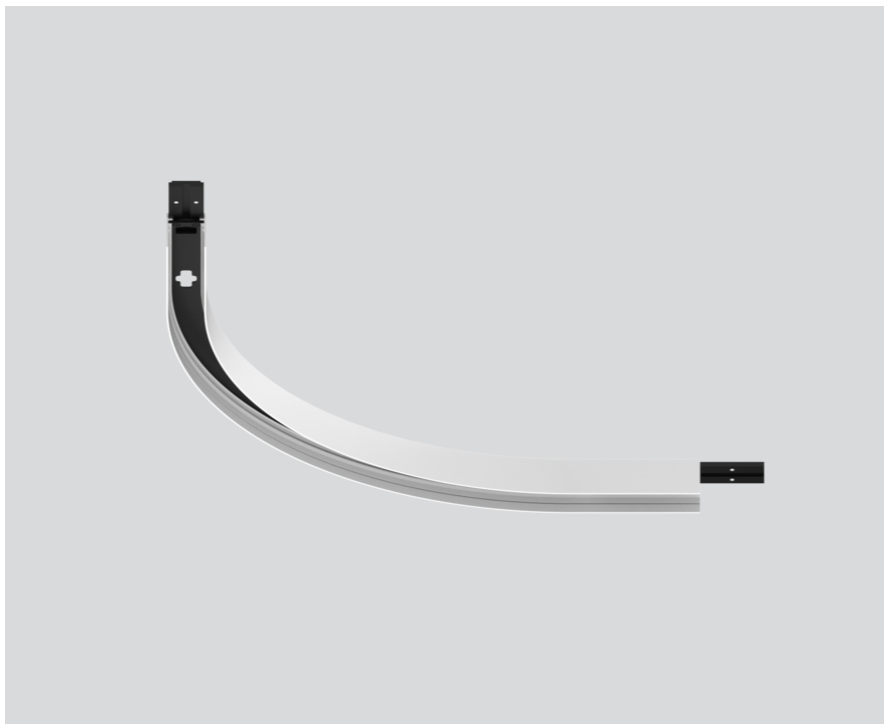

# CURVE CONNECTOR

050-731311P

Progetto / Tipo

Appunti

Quantità / Data

## Generale

meccanico R 300 mm

bianco/nero

## Dati fisici

lunghezza 416 mm

larghezza 31 mm

altezza 31 mm

0.4 kg