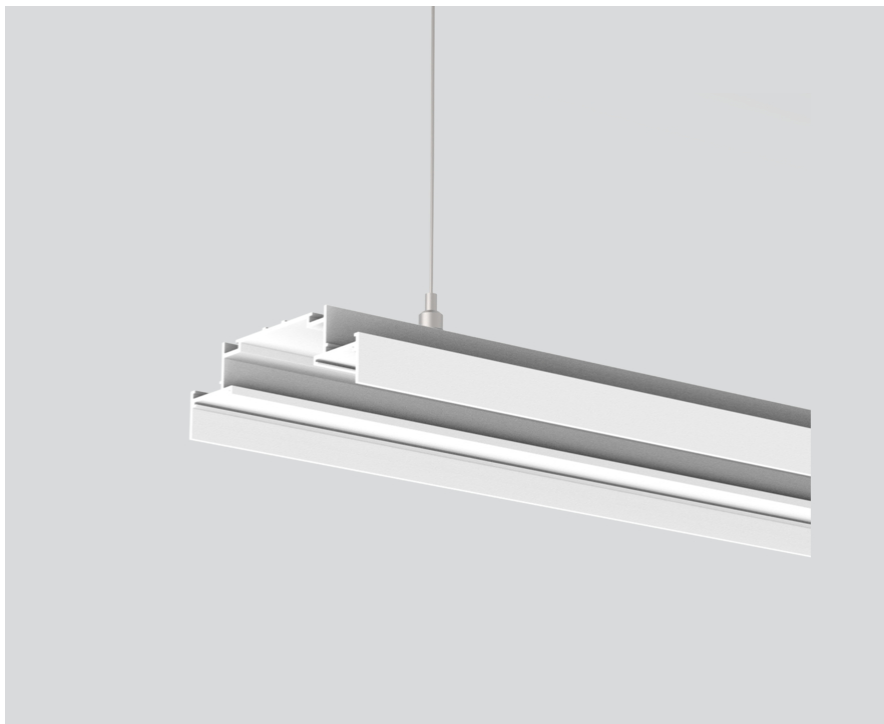

INSTALLATION CHANNEL

051-8930067

Progetto / Tipo

Appunti

Quantità / Data

Generale

613 mm

bianco traffico , RAL 9016 ¹

Dati fisici

lunghezza 613 mm

larghezza 89 mm

altezza 28 mm

1 kg

A sospensione

¹ Codice RAL