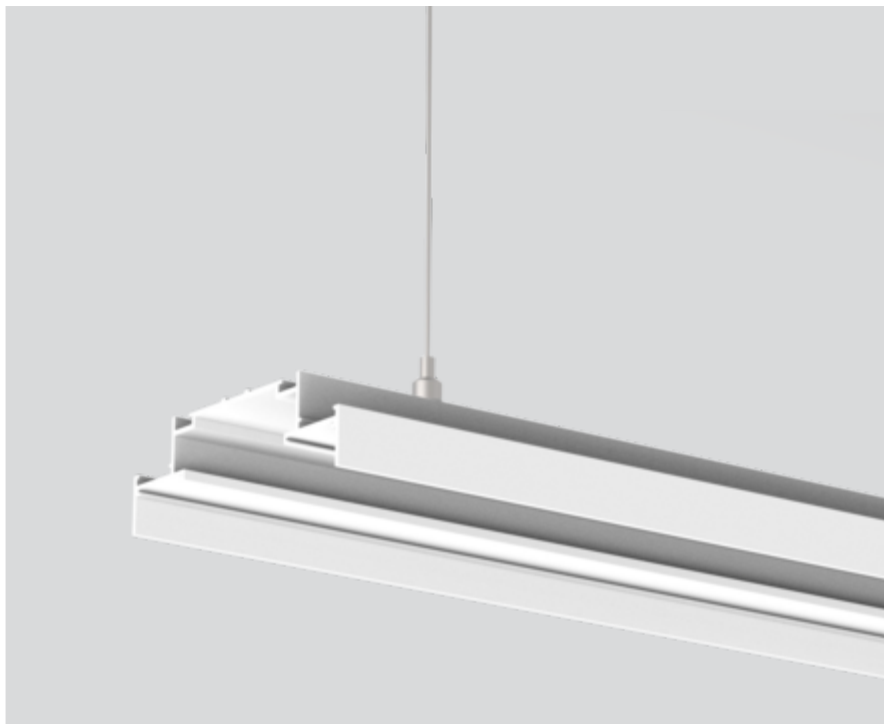

INSTALLATION CHANNEL

051-8930067

Progetto / Tipo

Appunti

Quantità / Data

Generale

bianco traffico , RAL 9016 ¹

Dati fisici

lunghezza 613 mm

larghezza 89 mm

altezza 28 mm

1 kg

A sospensione

¹ Codice RAL