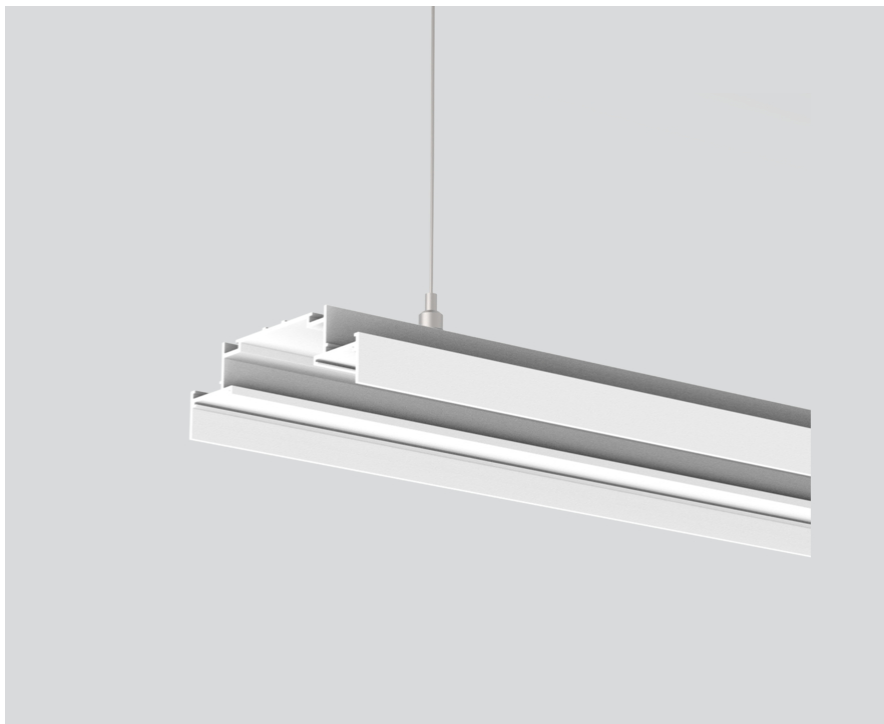

## Generale

613 mm

bianco traffico , RAL 9016 <sup>1</sup>

## Dati fisici

length 613 mm

width 89 mm

height 28 mm

1 kg

A sospensione

<sup>1</sup> Codice RAL