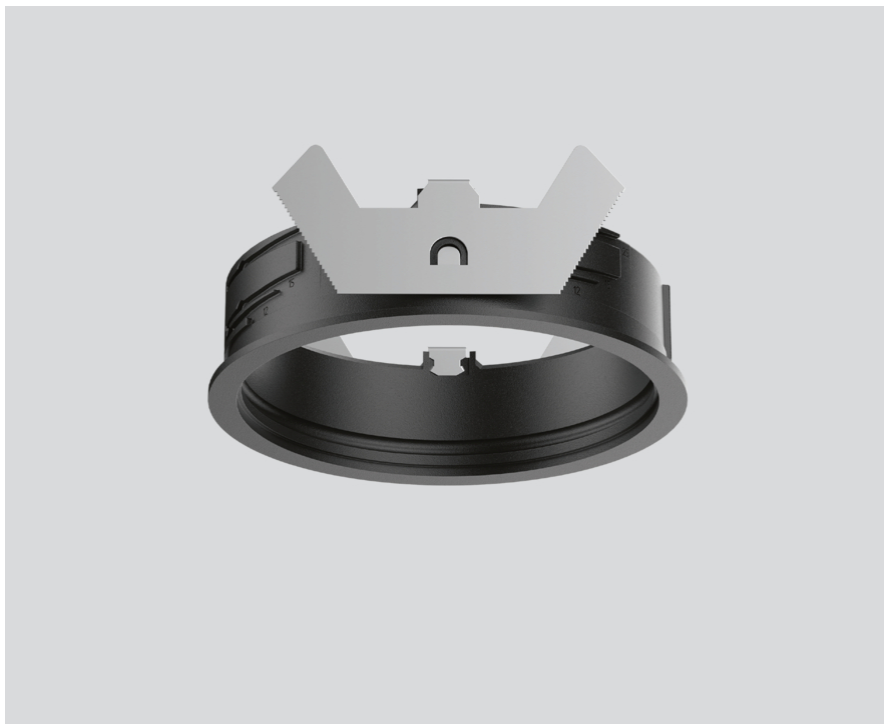

MOUNTING SET

052-1932328

Progetto / Tipo

Appunti

Quantità / Data

Generale

round offset 17 mm

nero intenso , RAL 9005 ¹

Dati fisici

diametro 98 mm

altezza 43 mm

0.08 kg

incasso con bordo

Sagoma

diametro 92 mm

spessore min. del soffitto 2 mm

spessore max. del soffitto 25 mm

¹ Codice RAL

Disegno prodotto