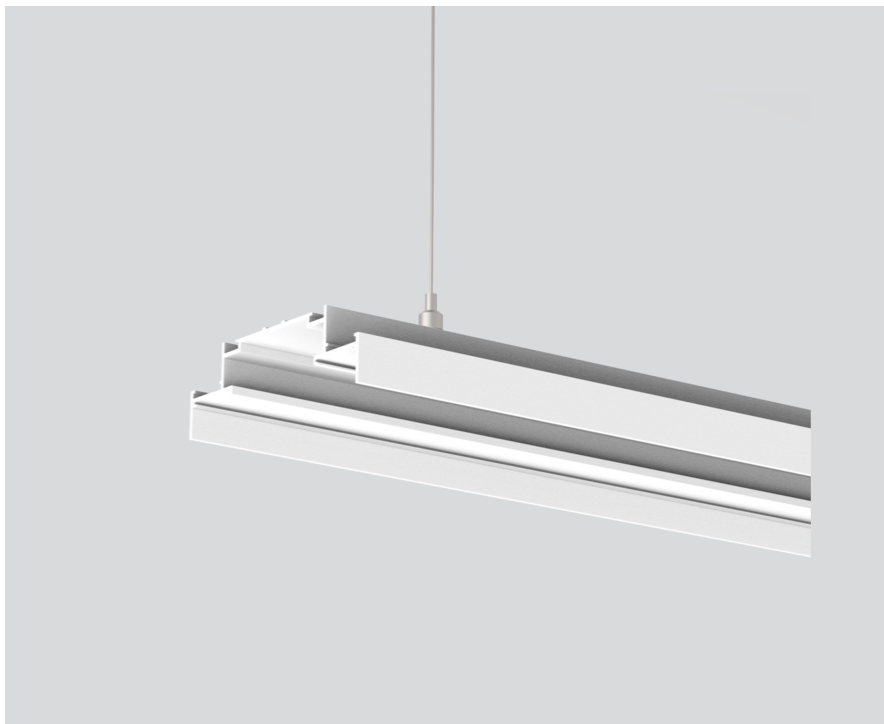

INSTALLATION CHANNEL

051-8930127

Progetto / Tipo

Appunti

Quantità / Data

Generale

1221 mm

bianco traffico , RAL 9016 ¹

Dati fisici

lunghezza 1221 mm

larghezza 89 mm

altezza 28 mm

1.1 kg

A sospensione

¹ Codice RAL