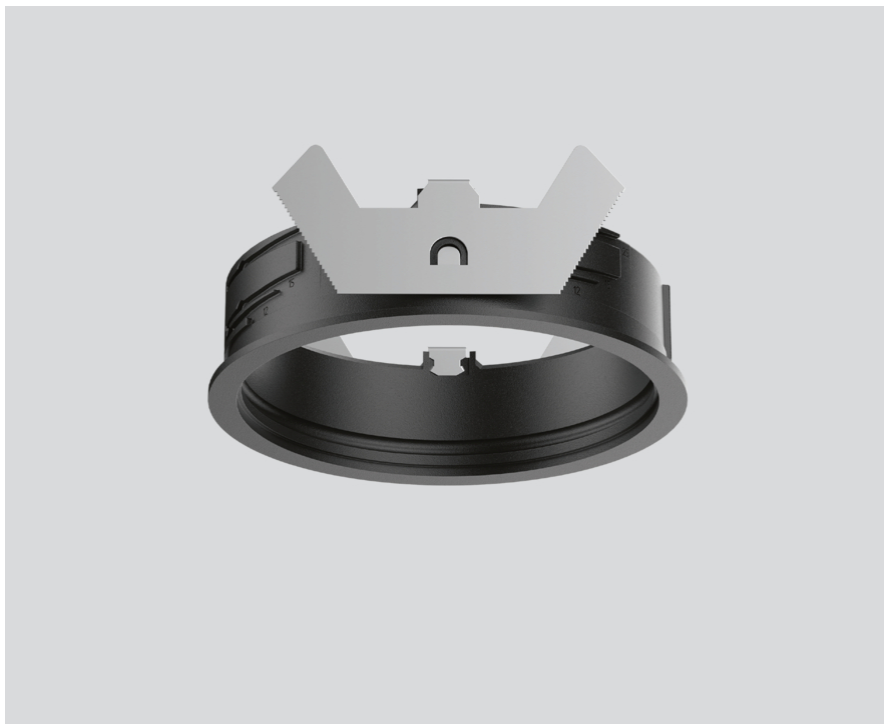

# MOUNTING SET

052-1932448

Progetto / Tipo

Appunti

Quantità / Data

## Generale

round offset 17 mm

nero intenso , RAL 9005 <sup>1</sup>

## Dati fisici

diametro 112 mm

altezza 43 mm

0.09 kg

incasso con bordo

## Sagoma

diametro 108 mm

spessore min. del soffitto 2 mm

spessore max. del soffitto 25 mm

<sup>1</sup> Codice RAL