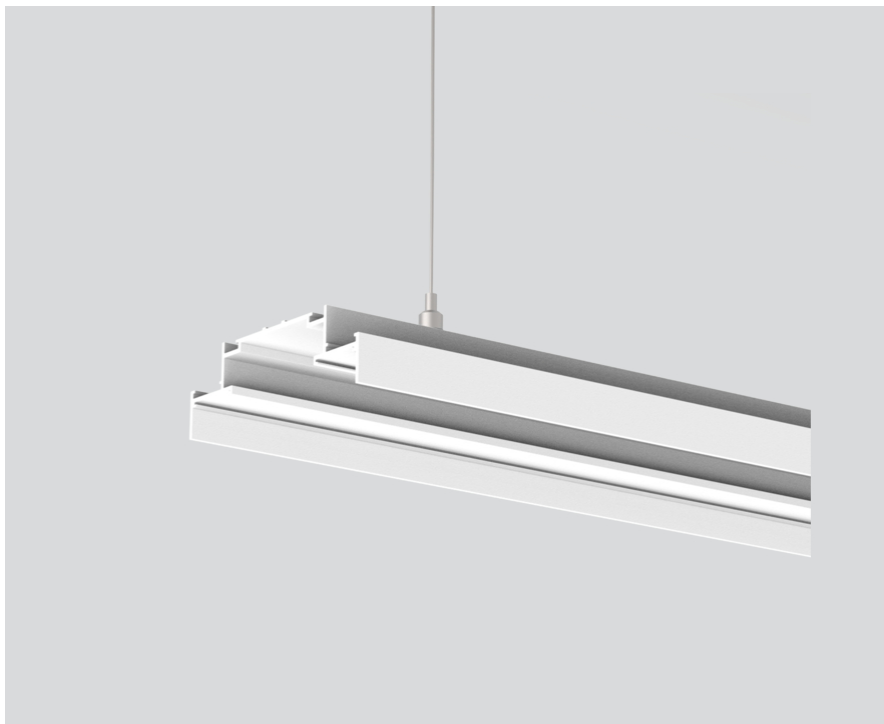

INSTALLATION CHANNEL

051-8930187

Progetto / Tipo

Appunti

Quantità / Data

Generale

1830 mm

bianco traffico , RAL 9016 ¹

Dati fisici

length 1830 mm

width 89 mm

altezza 28 mm

1.6 kg

A sospensione

¹ Codice RAL