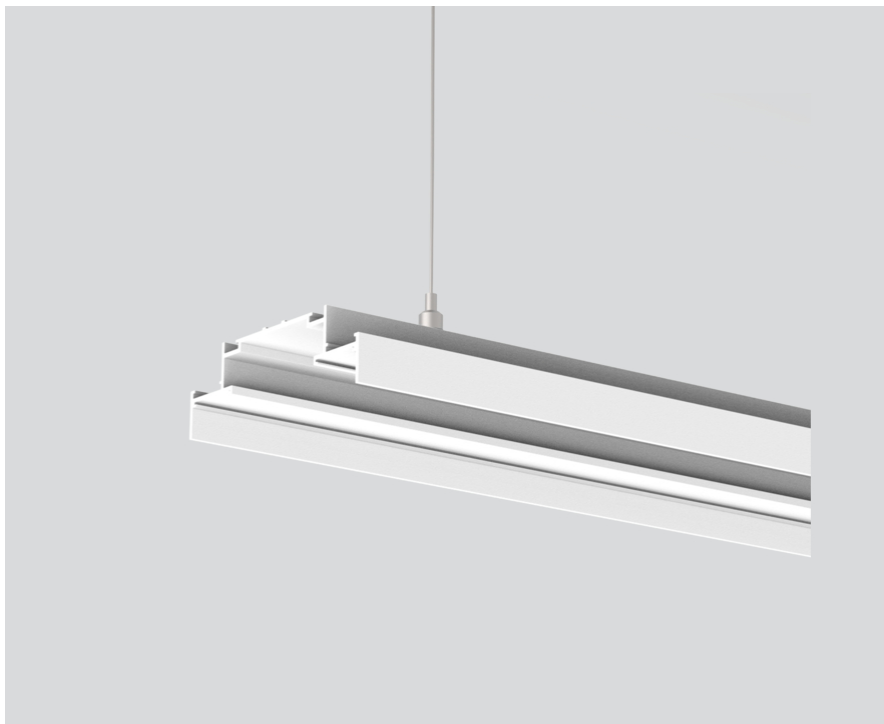

INSTALLATION CHANNEL

051-8930187

Progetto / Tipo

Appunti

Quantità / Data

Generale

1830 mm

bianco traffico , RAL 9016 ¹

Dati fisici

lunghezza 1830 mm

larghezza 89 mm

altezza 28 mm

1.6 kg

A sospensione

¹ Codice RAL