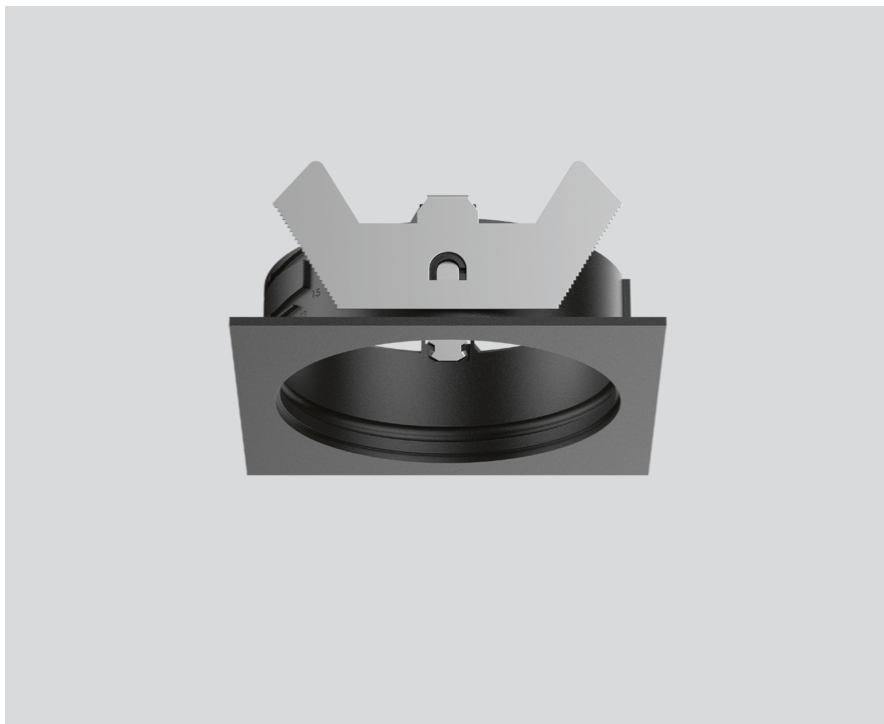

MOUNTING SET

052-1952318

Progetto / Tipo

Appunti

Quantità / Data

Generale

square offset 17 mm

nero intenso, RAL 9005¹

Dati fisici

lunghezza 98 mm

larghezza 98 mm

altezza 43 mm

0.12 kg

incasso con bordo

Sagoma

diametro 92 mm