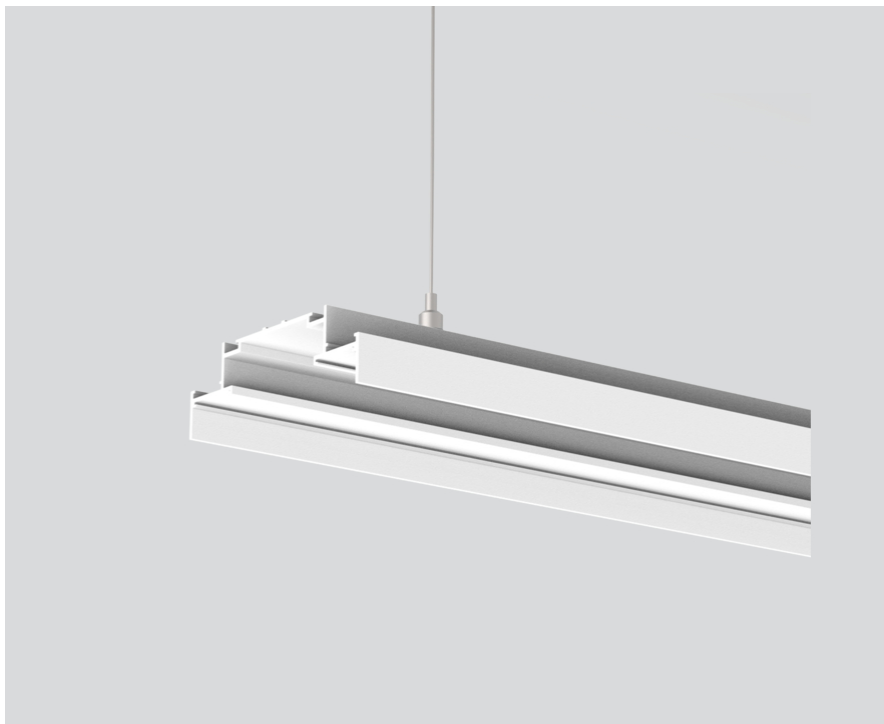

INSTALLATION CHANNEL

051-8930247

Progetto / Tipo

Appunti

Quantità / Data

Generale

2438 mm

bianco traffico , RAL 9016 ¹

Dati fisici

lunghezza 2438 mm

larghezza 89 mm

altezza 28 mm

2.2 kg

A sospensione

¹ Codice RAL