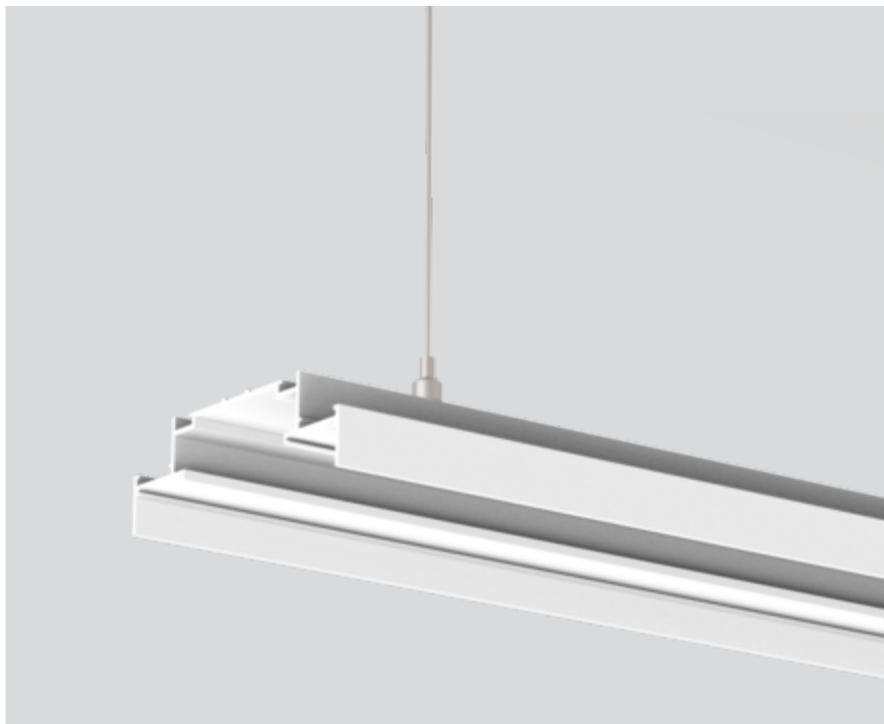

## Generale

bianco traffico , RAL 9016 <sup>1</sup>

## Dati fisici

lunghezza 2438 mm

larghezza 89 mm

altezza 28 mm

2,2 kg

A sospensione

<sup>1</sup> Codice RAL