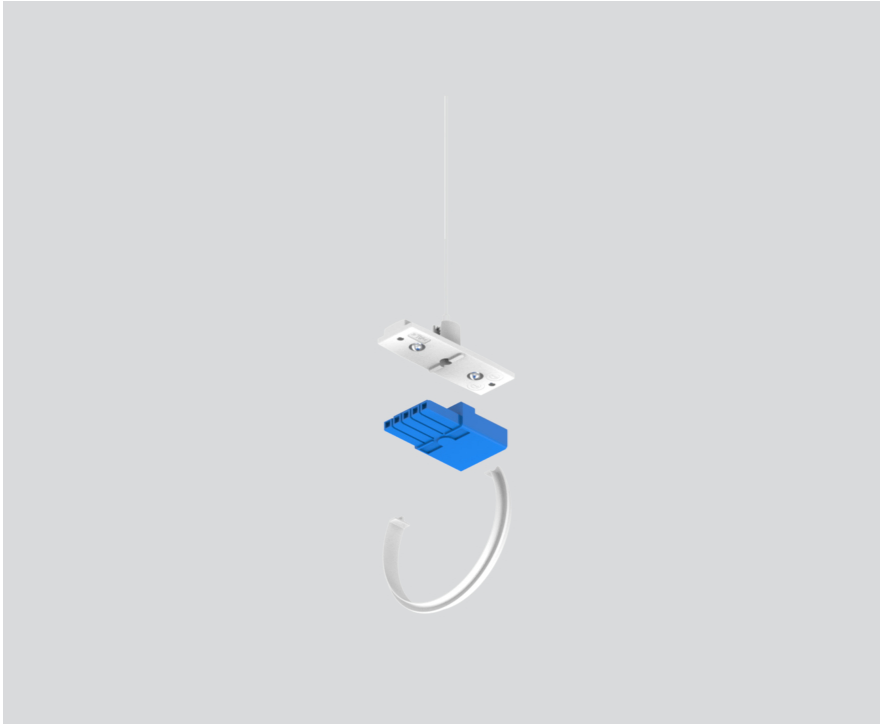

LINEAR CONNECTOR

058-3013227

Progetto / Tipo

Appunti

Quantità / Data

Generale

meccanico ed elettrico | con connettore cover
opale
bianco puro , RAL 9010 ¹

Dati fisici

lunghezza 37 mm

larghezza 23 mm

altezza 10 mm

¹ Codice RAL

Disegno prodotto