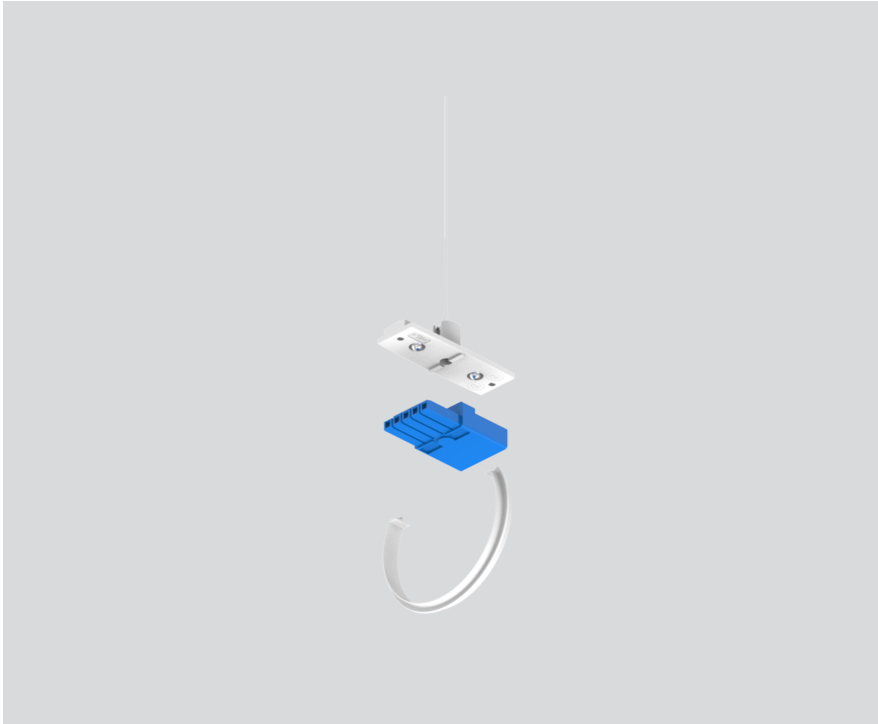

LINEAR CONNECTOR

058-3013227

Progetto / Tipo

Appunti

Quantità / Data

Generale

meccanico ed elettrico | con connettore cover
opale
bianco puro , RAL 9010 ¹

Dati fisici

lunghezza 37 mm

larghezza 23 mm

altezza 10 mm

¹ Codice RAL

Disegno prodotto