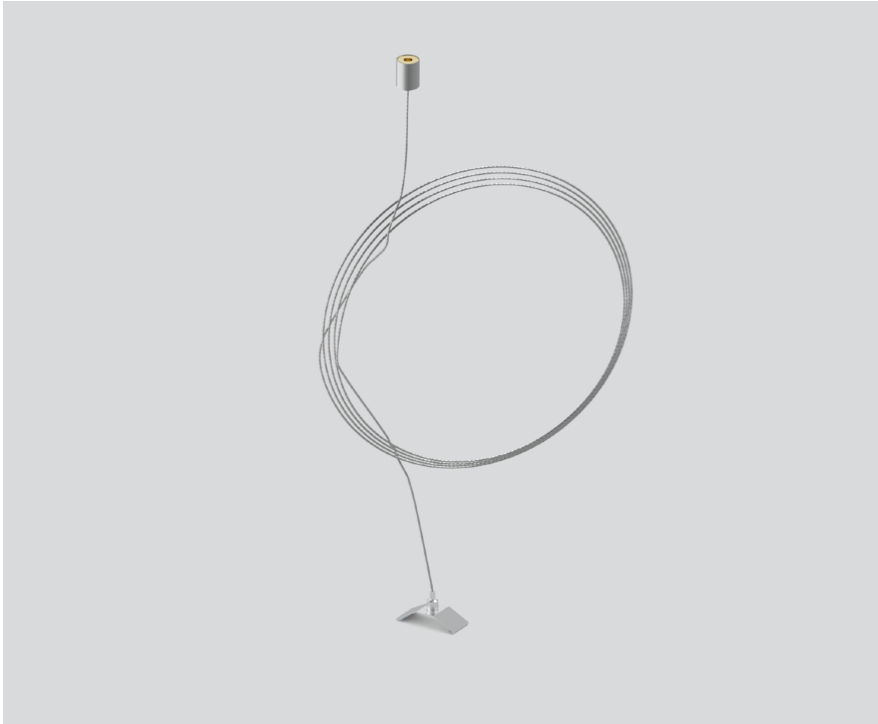

CABLE SUSPENSION

058-3014310

Progetto / Tipo

Appunti

Quantità / Data

Generale

angular max. 60°

cromato

Dati fisici

length 1500 mm

width 30 mm

height 18 mm

Disegno prodotto