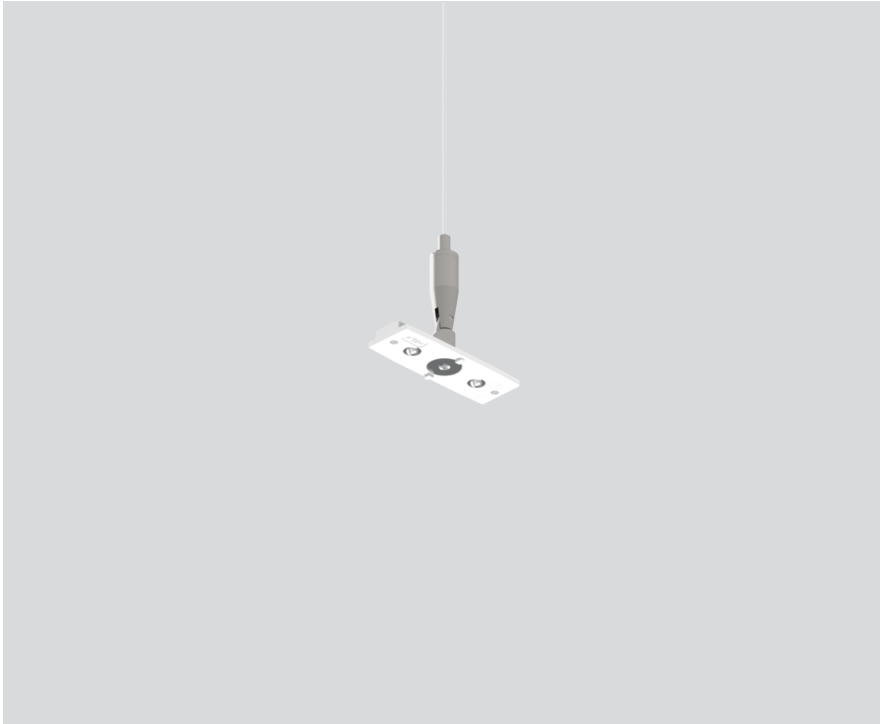

# CABLE SUSPENSION

058-3014310

Progetto / Tipo

Appunti

Quantità / Data

## Generale

angular max. 60°

cromato

## Dati fisici

larghezza 30 mm

altezza 18 mm

lunghezza del cavo 1500 mm