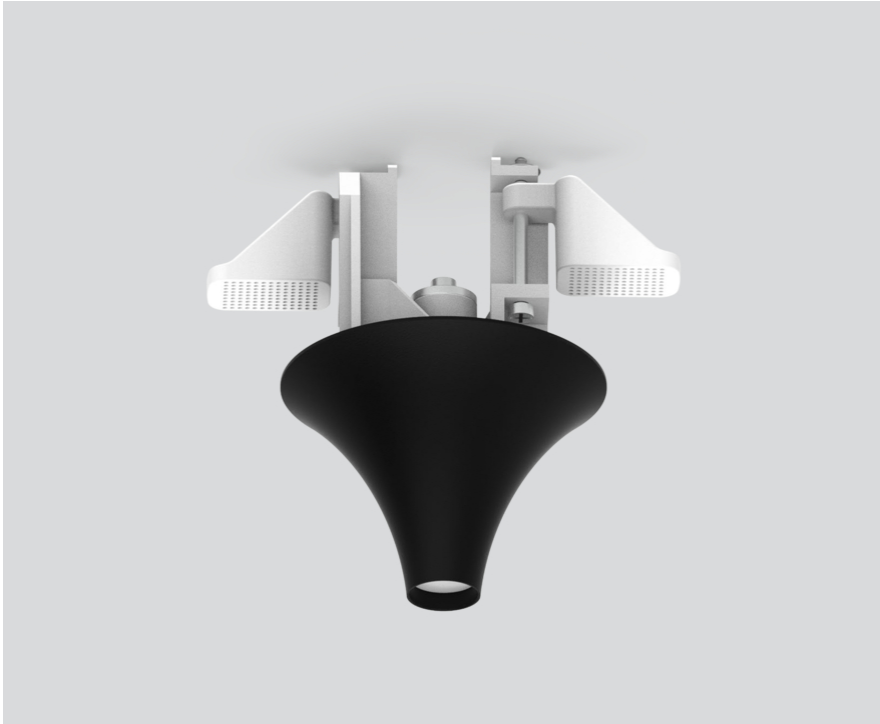

MOUNTING SET recessed

058-6590218

Progetto / Tipo

Appunti

Quantità / Data

Generale

nero intenso , RAL 9005 ¹

Dati fisici

diameter 74 mm

height 100 mm

0.25 kg

incasso

Sagoma

diameter 60 mm

¹ Codice RAL