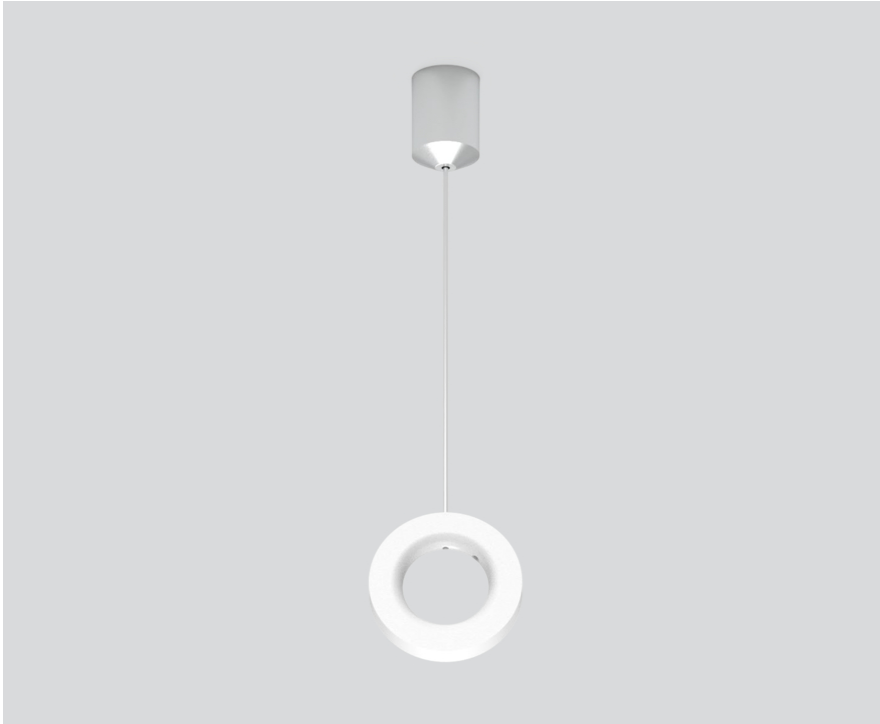

MOUNTING RING

058-6592617

Progetto / Tipo

Appunti

Quantità / Data

Generale

A sospensione

bianco traffico , RAL 9016 ¹

Dati fisici

diametro 39 mm

altezza 9 mm

0.02 kg

A sospensione

¹ Codice RAL