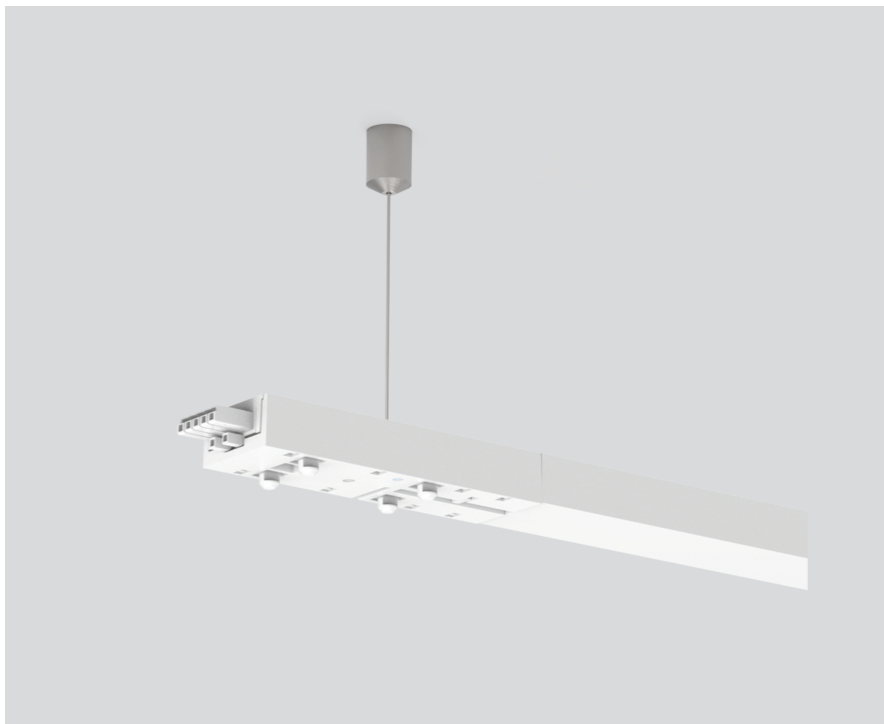

LONG LINEAR CONNECTOR

059-2792327

Progetto / Tipo

Appunti

Quantità / Data

Generale

L 800 mm | meccanico ed elettrico
bianco puro, RAL 9010 ¹

Dati fisici