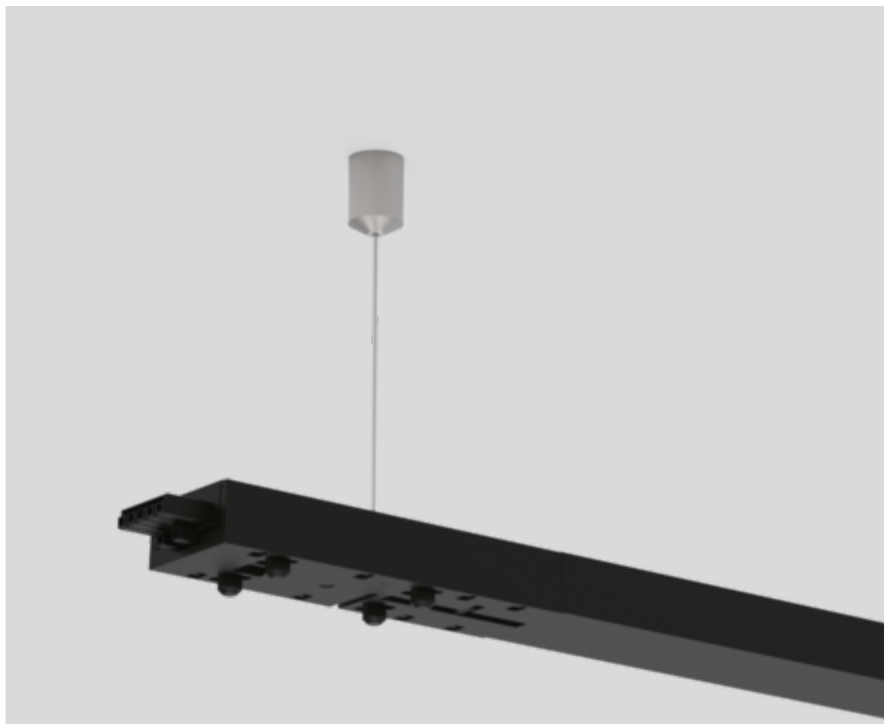

SYSTEM CONNECTOR

059-2792328

Progetto / Tipo

Appunti

Quantità / Data

Generale

L 800 mm | meccanico ed elettrico
nero intenso , RAL 9005 ¹

Dati fisici

lunghezza 800 mm

larghezza 36 mm

altezza 18 mm

0.89 kg

lunghezza del cavo 1500 mm

A sospensione

¹ Codice RAL