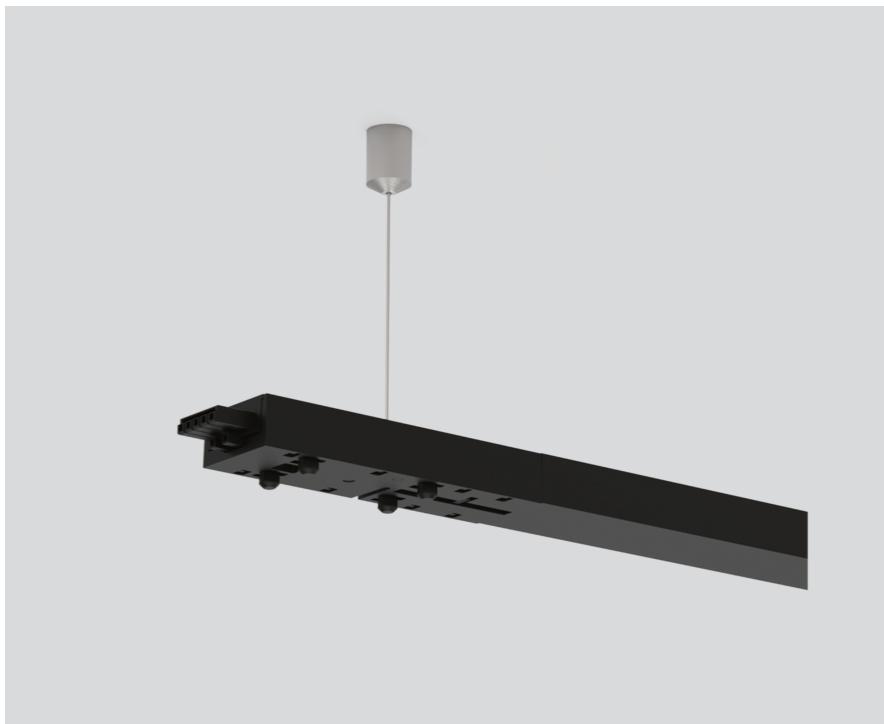

LONG LINEAR CONNECTOR

059-2792338

Progetto / Tipo

Appunti

Quantità / Data

Generale

L 1200 mm | meccanico ed elettrico
nero intenso, RAL 9005¹

Dati fisici