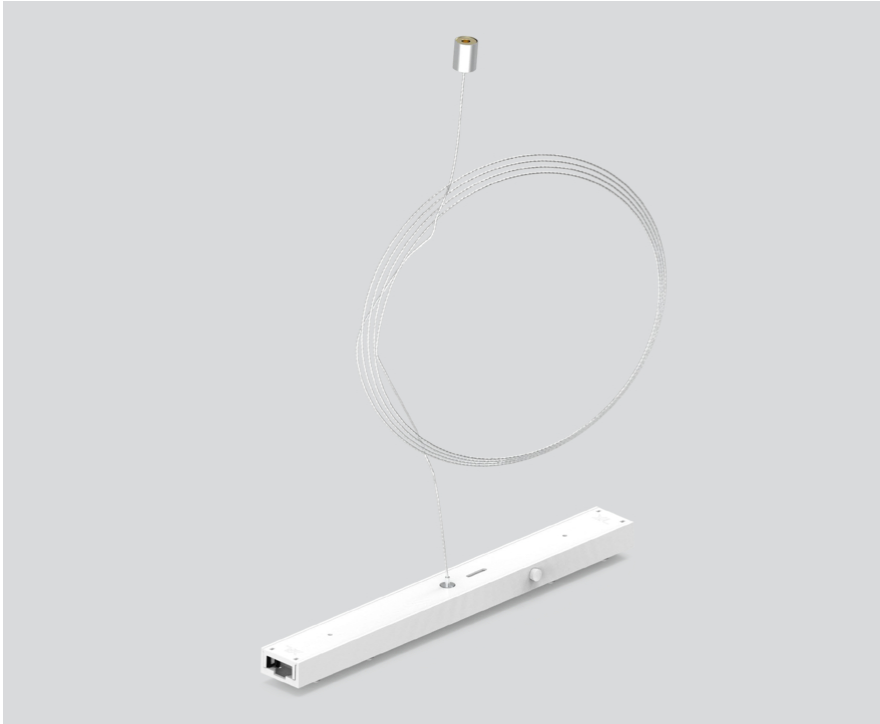

LINEAR CONNECTOR

059-2792417

Progetto / Tipo

Appunti

Quantità / Data

Generale

meccanico

bianco puro , RAL 9010 ¹

Dati fisici

0.2 kg

¹ Codice RAL