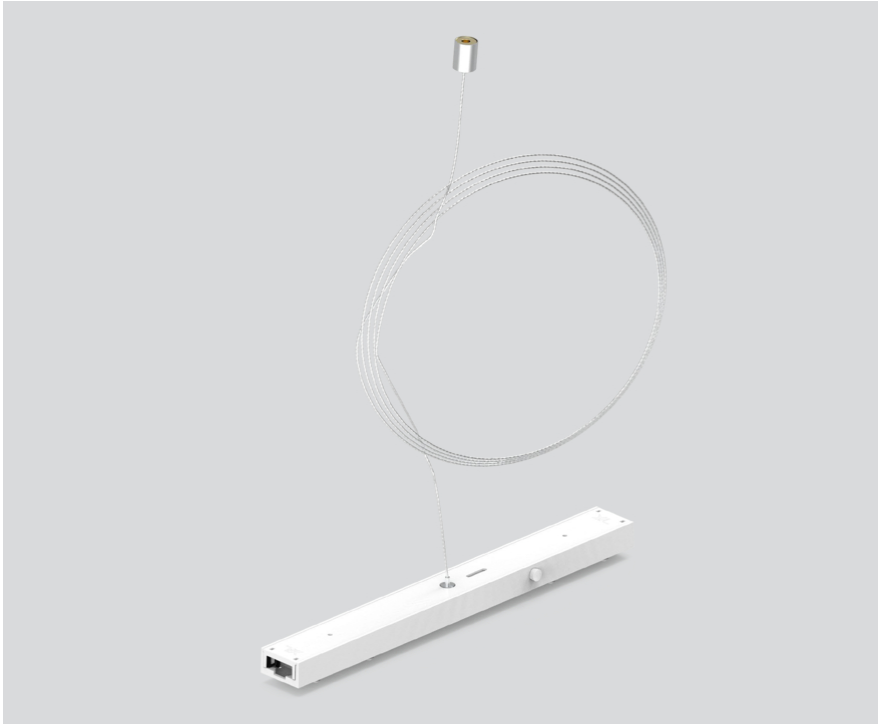

LINEAR CONNECTOR

059-2792417

Progetto / Tipo

Appunti

Quantità / Data

Generale

meccanico

bianco puro , RAL 9010 ¹

Dati fisici

0.2 kg

¹ Codice RAL