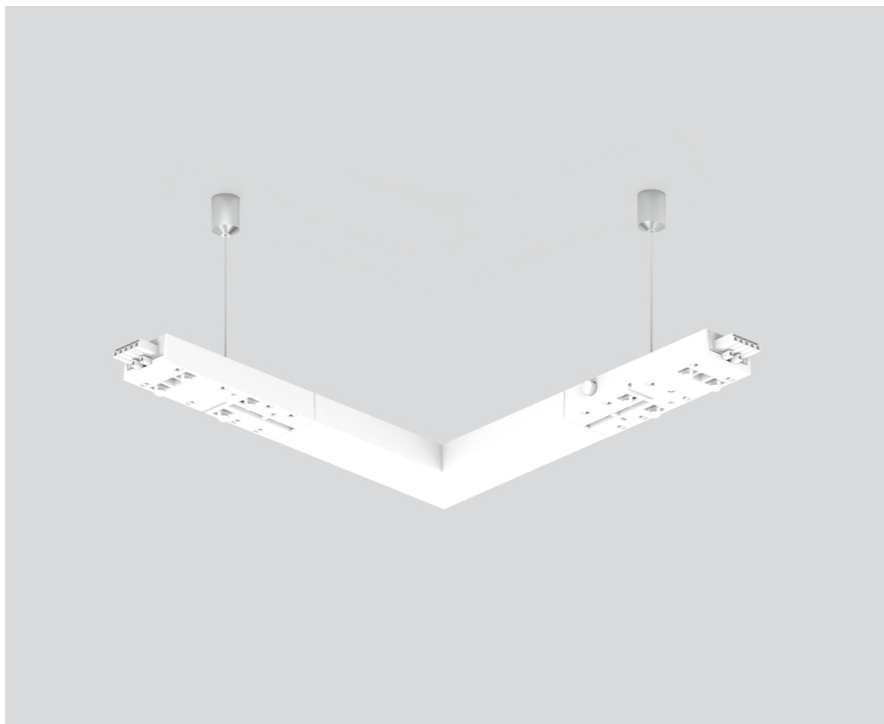

CORNER CONNECTOR

059-2792717

Progetto / Tipo

Appunti

Quantità / Data

Generale

90° | meccanico ed elettrico
bianco puro , RAL 9010 ¹

Dati fisici

lunghezza 254 mm
larghezza 254 mm
0,45 kg

¹ Codice RAL