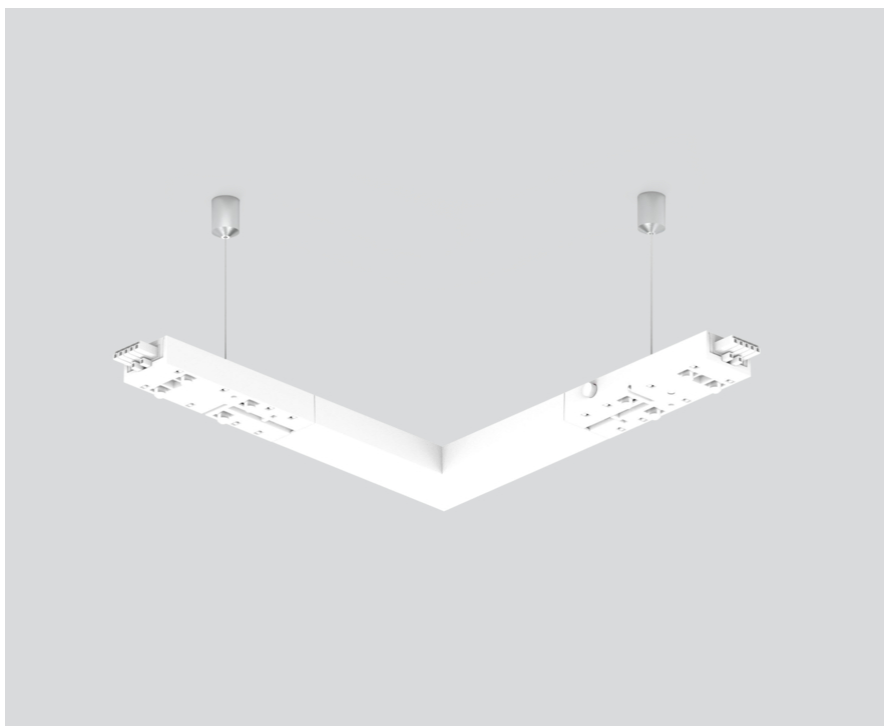

CORNER CONNECTOR

059-2792717

Progetto / Tipo

Appunti

Quantità / Data

Generale

90° | meccanico ed elettrico
bianco puro , RAL 9010 ¹

Dati fisici

lunghezza 254 mm
larghezza 254 mm
0,45 kg

¹ Codice RAL