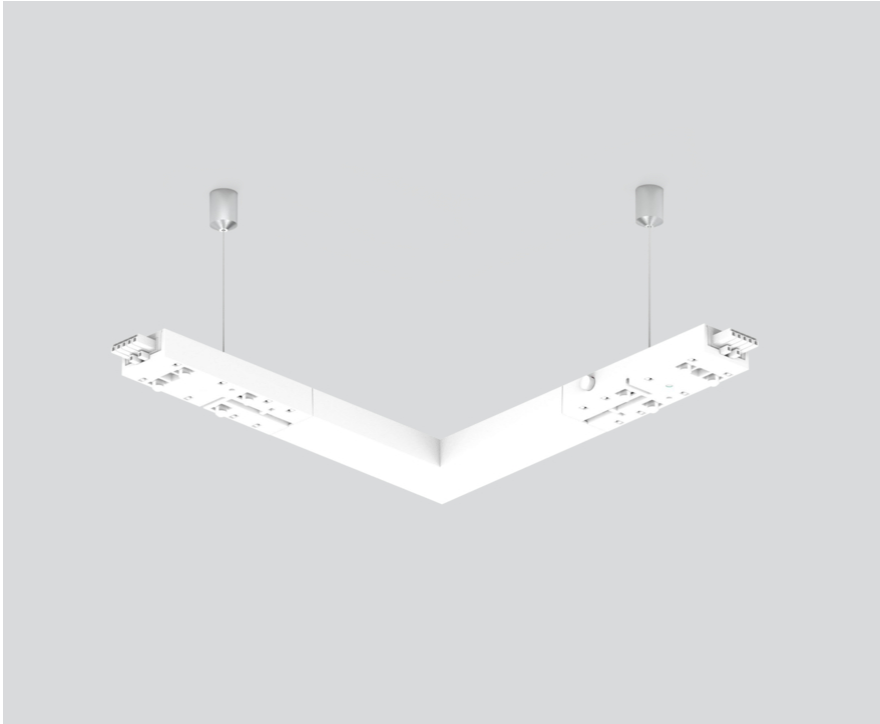

CORNER CONNECTOR

059-2792817

Progetto / Tipo

Appunti

Quantità / Data

Generale

90° | meccanico

bianco puro , RAL 9010 ¹

Dati fisici

lunghezza 254 mm

larghezza 254 mm

¹ Codice RAL